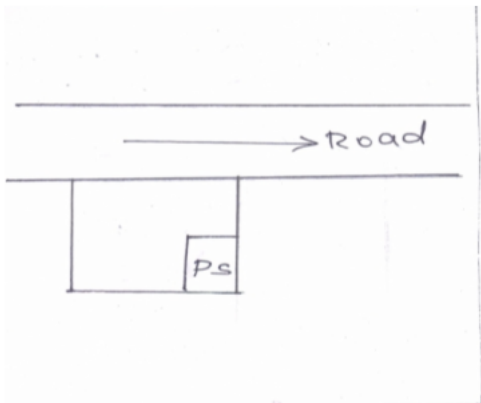

Cad View

Key MAP View