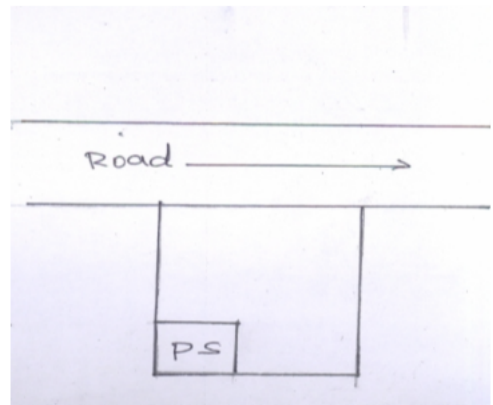

Google Map View

Polling Station Building Front View

Polling Station Front View

Cad View

Key MAP View

சட்டமன்றத் தொகுதியின் எண் மற்றும் பெயர் : 68-செய்யார்  
பிரிவு எண் மற்றும் பெயர் 1-சுமங்கலி (வ.கி) மற்றும் (ஊ), வார்டு 1பஜனை கோயில் தெரு