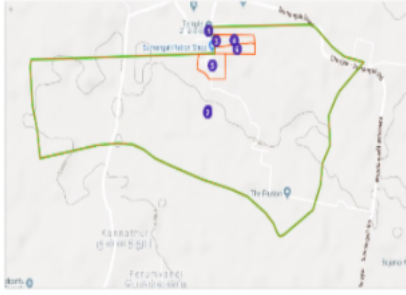

**3. வாக்குச் சாவடியின் விவரங்கள்**

<b>வாக்குச் சாவடியின் எண் மற்றும் பெயர் :</b>	<b>வாக்குச் சாவடியின் வகைப்பாடு (ஆண்/பெண்/பொது)</b>	<b>பொது</b>
81 - ஊராட்சி ஒன்றிய நடுநிலைப்பள்ளி, மேற்கு பார்த்த கிழக்க கட்டிடம், சுமங்கலி கிராமம் & அஞ்சல் 604402	<b>துணை வாக்குச் சாவடிகளின் எண்ணிக்கை</b>	0
<b>வாக்குச் சாவடியின் முகவரி :</b>	:	
ஊராட்சி ஒன்றிய நடுநிலைப்பள்ளி, மேற்கு பார்த்த கிழக்க கட்டிடம், சுமங்கலி கிராமம் & அஞ்சல் 604402		

Google Map View

Polling Station Building Front View

Polling Station Front View

Cad View

Key MAP View

சட்டமன்றத் தொகுதியின் எண் மற்றும் பெயர் : 68-செய்யார்  
பிரிவு எண் மற்றும் பெயர் 1-சுமங்கலி (வ.கி) மற்றும் (ஊ), வார்டு 1பஜனை கோயில் தெரு