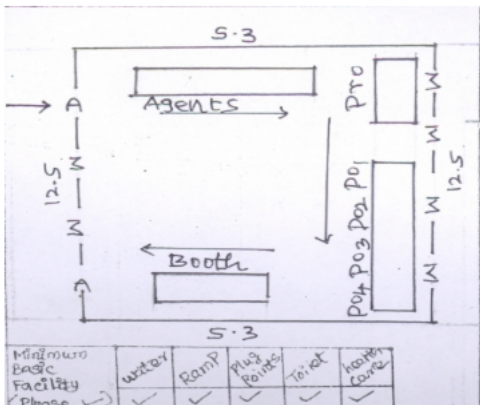

Google Map View

Polling Station Building Front View

Polling Station Front View

Cad View

Key MAP View

சட்டமன்றத் தொகுதியின் எண் மற்றும் பெயர் : 68-செய்யார்  
பிரிவு எண் மற்றும் பெயர் 1-சுமங்கலி (வ.கி) மற்றும் (ஊ), வார்டு 1பஜனை கோயில் தெரு