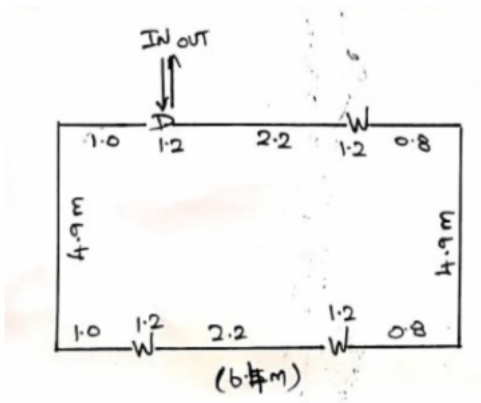

Google Map View

Polling Station Building Front View

Polling Station Front View

Cad View

Key MAP View

1	XWO0573071	பெயர் : பாபு தந்தை பெயர் : சுப்பிரமணி வீட்டு எண் : 1 வயது : 43 பாலினம் : ஆண்	Photo is available	2	XWO0573147	பெயர் : ஆறுமுகம் தந்தை பெயர் : மூர்த்தி வீட்டு எண் : 1 வயது : 43 பாலினம் : ஆண்	Photo is available	3	XWO0573063	பெயர் : உஷா கணவர் பெயர் : பாபு வீட்டு எண் : 1 வயது : 41 பாலினம் : பெண்	Photo is available
4	XWO0573097	பெயர் : மஞ்சு கணவர் பெயர் : செல்வம் வீட்டு எண் : 1 வயது : 40 பாலினம் : பெண்	Photo is available	5	XWO0573139	பெயர் : சின்னப்பொன்னு கணவர் பெயர் : ஆறுமுகம் வீட்டு எண் : 1 வயது : 39 பாலினம் : பெண்	Photo is available	6	XWO0573212	பெயர் : ஏழுமலை தந்தை பெயர் : மூர்த்தி வீட்டு எண் : 1 வயது : 38 பாலினம் : ஆண்	Photo is available
7	XWO0573030	பெயர் : அமுதா கணவர் பெயர் : பாலசுந்தரம் வீட்டு எண் : 1 வயது : 35 பாலினம் : பெண்	Photo is available	8	XWO0833384	பெயர் : வசந்தி கணவர் பெயர் : பூபதி வீட்டு எண் : 1 வயது : 34 பாலினம் : பெண்	Photo is available	9	XWO0963496	பெயர் : சித்ரா கணவர் பெயர் : குப்புசாமி வீட்டு எண் : 1 வயது : 33 பாலினம் : பெண்	Photo is available
10	XWO0917070	பெயர் : அருண் குமார் தந்தை பெயர் : குப்புசாமி வீட்டு எண் : 1 வயது : 28 பாலினம் : ஆண்	Photo is available	S 11	XWO0572974	பெயர் : கலையரசன் தந்தை பெயர் : சந்திரன் வீட்டு எண் : 3 வயது : 33 பாலினம் : ஆண்	Photo is available	S 12	XWO0573014	பெயர் : சத்யப்பிரியா கணவர் பெயர் : அலெக்சாண்டர் வீட்டு எண் : 9 வயது : 41 பாலினம் : பெண்	Photo is available
S 13	XWO0573006	பெயர் : மகாலட்சுமி கணவர் பெயர் : ஞானவேல் வீட்டு எண் : 10 வயது : 50 பாலினம் : பெண்	Photo is available	14	XWO0943514	பெயர் : பவானி கணவர் பெயர் : சுரேஷ் வீட்டு எண் : 44 வயது : 38 பாலினம் : பெண்	Photo is available	15	XWO0573220	பெயர் : பூந்தளிர் கணவர் பெயர் : மகேந்திரன் வீட்டு எண் : 69 வயது : 44 பாலினம் : பெண்	Photo is available
16	XWO0572958	பெயர் : மணிகண்டன் தந்தை பெயர் : தங்கவேல் வீட்டு எண் : 69 வயது : 36 பாலினம் : ஆண்	Photo is available	S 17	XWO0573204	பெயர் : உமாவுடிவேலன் தந்தை பெயர் : பன்னீர்செல்வம் வீட்டு எண் : 74 வயது : 35 பாலினம் : ஆண்	Photo is available	18	ZKF1358621	பெயர் : சும்தி கணவர் பெயர் : ரமேஷ் வீட்டு எண் : 77 வயது : 33 பாலினம் : பெண்	Photo is available
19	XWO0943506	பெயர் : மணிமேகலை கணவர் பெயர் : மோகன் ராஜ் வீட்டு எண் : 145 வயது : 28 பாலினம் : பெண்	Photo is available	20	XWO0679142	பெயர் : ரகு தாயின் பெயர் : கோவிந்தம்மாள் வீட்டு எண் : 337 வயது : 42 பாலினம் : ஆண்	Photo is available	21	XWO0679621	பெயர் : உஷாநந்தினி கணவர் பெயர் : ரகு வீட்டு எண் : 337 வயது : 42 பாலினம் : பெண்	Photo is available
22	XWO2146991	பெயர் : சுரேஷ் பாபு தந்தை பெயர் : வரதன் வீட்டு எண் : 339 வயது : 24 பாலினம் : ஆண்	Photo is available	23	XWO2174829	பெயர் : மகேஷ் தந்தை பெயர் : வரதன் வீட்டு எண் : 339 வயது : 23 பாலினம் : ஆண்	Photo is available	24	XWO0943480	பெயர் : அம்பிகா கணவர் பெயர் : பச்சையப்பன் வீட்டு எண் : 343 வயது : 36 பாலினம் : பெண்	Photo is available
25	XWO1373208	பெயர் : கோவிந்தம்மாள் கணவர் பெயர் : முனுசாமி வீட்டு எண் : 371 வயது : 66 பாலினம் : பெண்	Photo is available	26	GSV2410769	பெயர் : பூபதி தந்தை பெயர் : முனுசாமி வீட்டு எண் : 371 வயது : 41 பாலினம் : ஆண்	Photo is available	27	XWO0343301	பெயர் : கண்ணன் தந்தை பெயர் : பேபி அம்மாள் வீட்டு எண் : 375 வயது : 49 பாலினம் : ஆண்	Photo is available
28	XWO0943530	பெயர் : தீபா தந்தை பெயர் : கண்ணன் வீட்டு எண் : 375 வயது : 28 பாலினம் : பெண்	Photo is available	29	XWO1092253	பெயர் : ஜோதிகா தந்தை பெயர் : கண்ணன் வீட்டு எண் : 375 வயது : 26 பாலினம் : பெண்	Photo is available	30	XWO1373232	பெயர் : சசிலா கணவர் பெயர் : முனியாண்டி வீட்டு எண் : 376 வயது : 69 பாலினம் : பெண்	Photo is available