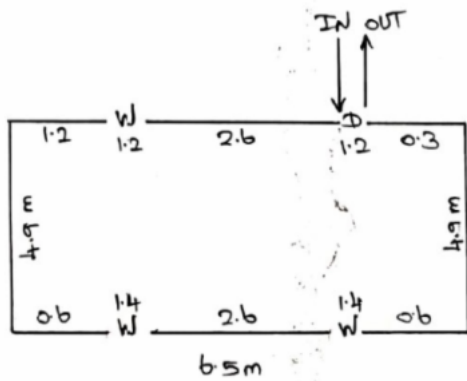

Google Map View

Polling Station Building Front View

Polling Station Front View

Cad View

Key MAP View

1 பெயர் : நாராயணசாமி தந்தை பெயர்: நாகப்பன் வீட்டு எண் : 1 வயது : 59 பாலினம் : ஆண் Photo is available	XWO1355734	2 பெயர் : கலிங்கராணி கணவர் பெயர்: நாராயணசாமி வீட்டு எண் : 1 வயது : 57 பாலினம் : பெண் Photo is available	XWO1355742	3 பெயர் : தேவி கணவர் பெயர்: எழில்அரசன் வீட்டு எண் : 1 வயது : 39 பாலினம் : பெண் Photo is available	XWO0787143
4 பெயர் : சிலம்பரசன் தந்தை பெயர்: நாராயணசாமி வீட்டு எண் : 1 வயது : 36 பாலினம் : ஆண் Photo is available	XWO0017392	5 பெயர் : சுமித்திரா தந்தை பெயர்: இராஜேந்திரன் வீட்டு எண் : 1 வயது : 35 பாலினம் : பெண் Photo is available	XWO0787127	6 பெயர் : பாண்டியதுரை தந்தை பெயர்: ஞானசேகரன் வீட்டு எண் : 1 வயது : 34 பாலினம் : ஆண் Photo is available	XWO0264770
7 பெயர் : மாலதி கணவர் பெயர்: சிலம்பரசன் வீட்டு எண் : 1 வயது : 25 பாலினம் : பெண் Photo is available	XWO2170207	8 பெயர் : தீபா தந்தை பெயர்: ஞானசேகரன் வீட்டு எண் : 1-13 வயது : 31 பாலினம் : பெண் Photo is available	XWO0872820	9 பெயர் : நதியா தந்தை பெயர்: பரமாத்மா வீட்டு எண் : 1-20B வயது : 31 பாலினம் : பெண் Photo is available	XWO0679381
10 பெயர் : ரேவதி தந்தை பெயர்: தனசேகரன் வீட்டு எண் : 1-31 வயது : 31 பாலினம் : பெண் Photo is available	XWO0872812	11 பெயர் : பிரேமா கணவர் பெயர்: பெருமாள் வீட்டு எண் : 1-41 வயது : 43 பாலினம் : பெண் Photo is available	XWO0787101	12 பெயர் : சுந்தர் தந்தை பெயர்: பூபாலன் வீட்டு எண் : 1-55 வயது : 61 பாலினம் : ஆண் Photo is available	XWO0573253
13 பெயர் : லட்சுமி கணவர் பெயர்: சுந்தர் வீட்டு எண் : 1-55 வயது : 58 பாலினம் : பெண் Photo is available	XWO0573246	14 பெயர் : இந்து தந்தை பெயர்: சுந்தர் வீட்டு எண் : 55 வயது : 25 பாலினம் : பெண் Photo is available	XWO1063080	15 பெயர் : குணசேகரன் தந்தை பெயர்: செல்லன் வீட்டு எண் : 2 வயது : 66 பாலினம் : ஆண் Photo is available	XWO1355759
16 பெயர் : வெண்ணிலா கணவர் பெயர்: குணசேகரன் வீட்டு எண் : 2 வயது : 44 பாலினம் : பெண் Photo is available	GSV2411163	17 பெயர் : ரூபன் தந்தை பெயர்: முத்து வீட்டு எண் : 2/12 வயது : 24 பாலினம் : ஆண் Photo is available	XWO2063782	18 பெயர் : தனலட்சுமி கணவர் பெயர்: தங்கவேல் வீட்டு எண் : 3 வயது : 81 பாலினம் : பெண் Photo is available	XWO1355775
19 பெயர் : மகேந்திரன் தந்தை பெயர்: பொன்னன் வீட்டு எண் : 4 வயது : 54 பாலினம் : ஆண் Photo is available	XWO1355783	20 பெயர் : அலமேலு கணவர் பெயர்: மகேந்திரன் வீட்டு எண் : 4 வயது : 49 பாலினம் : பெண் Photo is available	GSV2008373	21 பெயர் : புஷ்பராஜ் தந்தை பெயர்: மகேந்திரன் வீட்டு எண் : 4 வயது : 29 பாலினம் : ஆண் Photo is available	XWO0787168
22 பெயர் : குப்பம்மாள் கணவர் பெயர்: பொன்னன் வீட்டு எண் : 5 வயது : 74 பாலினம் : பெண் Photo is available	XWO1355791	23 பெயர் : சிவப்பிரகாஷ் தந்தை பெயர்: கோவிந்தன் வீட்டு எண் : 5 வயது : 38 பாலினம் : ஆண் Photo is available	XWO0144501	24 பெயர் : ராஜேஸ்வரி கணவர் பெயர்: சிவப்பிரகாஷ் வீட்டு எண் : 5 வயது : 34 பாலினம் : பெண் Photo is available	XWO2174068
25 பெயர் : மனோகரி கணவர் பெயர்: நாகரத்தினம் வீட்டு எண் : 7 வயது : 67 பாலினம் : பெண் Photo is available	XWO1355825	26 பெயர் : ராஜேந்திரன் தந்தை பெயர்: முருகன் வீட்டு எண் : 8 வயது : 56 பாலினம் : ஆண் Photo is available	XWO1355833	27 பெயர் : உஷா கணவர் பெயர்: ராஜேந்திரன் வீட்டு எண் : 8 வயது : 47 பாலினம் : பெண் Photo is available	GSV2008340
28 பெயர் : முனியம்மாள் கணவர் பெயர்: சுந்தரம் வீட்டு எண் : 9 வயது : 46 பாலினம் : பெண் Photo is available	GSV2007912	29 பெயர் : ஞானவேல் தந்தை பெயர்: சுந்தரம் வீட்டு எண் : 9 வயது : 43 பாலினம் : ஆண் Photo is available	GSV2006419	30 பெயர் : குமார் தந்தை பெயர்: சுந்தரம் வீட்டு எண் : 9 வயது : 36 பாலினம் : ஆண் Photo is available	XWO0017400