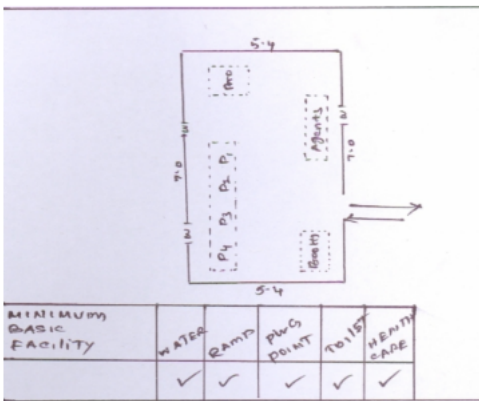

Google Map View

Polling Station Building Front View

Polling Station Front View

Cad View

Key MAP View

1	XWO0576447	பெயர் : சாந்தி கணவர் பெயர்: சுப்பிரமணியன் வீட்டு எண் : 1 வயது : 48 பாலினம் : பெண்	Photo is available	2	XWO1015601	பெயர் : சாந்தமூர்த்தி தந்தை பெயர்: முருகசாமி வீட்டு எண் : 01 வயது : 27 பாலினம் : ஆண்	Photo is available	3	XWO1041391	பெயர் : கௌசல்யா தந்தை பெயர்: ஜோதி வீட்டு எண் : 1 வயது : 26 பாலினம் : பெண்	Photo is available
4	XWO2315521	பெயர் : துலுக்காணம் தந்தை பெயர்: கோவிந்தன் வீட்டு எண் : 1 வயது : 21 பாலினம் : ஆண்	Photo is available	5	XWO1353051	பெயர் : இராணி கணவர் பெயர்: கன்னியப்பன் வீட்டு எண் : 2 வயது : 59 பாலினம் : பெண்	Photo is available	6	XWO0964957	பெயர் : சசிகலா தந்தை பெயர்: ஆறுமுகம் வீட்டு எண் : 50 வயது : 27 பாலினம் : பெண்	Photo is available
7	GSV2379915	பெயர் : பூபதி தந்தை பெயர்: சீணுவாசன் வீட்டு எண் : 361 வயது : 42 பாலினம் : ஆண்	Photo is available	8	GSV1403013	பெயர் : பெருமாள் தந்தை பெயர்: ஆறுமுகம் வீட்டு எண் : 362 வயது : 73 பாலினம் : ஆண்	Photo is available	9	XWO1353085	பெயர் : மைதிலியம்மாள் கணவர் பெயர்: பெருமாள் வீட்டு எண் : 362 வயது : 69 பாலினம் : பெண்	Photo is available
10	GSV2379865	பெயர் : சக்திவேல் தந்தை பெயர்: பெருமாள் வீட்டு எண் : 362 வயது : 42 பாலினம் : ஆண்	Photo is available	11	XWO0019414	பெயர் : லதா கணவர் பெயர்: சக்திவேல் வீட்டு எண் : 362 வயது : 39 பாலினம் : பெண்	Photo is available	12	XWO2290336	பெயர் : கிசோத் தந்தை பெயர்: சக்திவேல் வீட்டு எண் : 362 வயது : 20 பாலினம் : ஆண்	Photo is available
13	XWO1353093	பெயர் : துலுக்காணம் தாயின் பெயர்: ராஜம்மாள் வீட்டு எண் : 363 வயது : 66 பாலினம் : ஆண்	Photo is available	14	XWO0430082	பெயர் : மலர் கணவர் பெயர்: சீனிவாசன் வீட்டு எண் : 363 வயது : 64 பாலினம் : பெண்	Photo is available	15	GSV1404896	பெயர் : ஆயியம்மாள் கணவர் பெயர்: துலுக்காணம் வீட்டு எண் : 363 வயது : 60 பாலினம் : பெண்	Photo is available
16	GSV1911627	பெயர் : வேல்முருகன் தந்தை பெயர்: துலுக்காணம் வீட்டு எண் : 363 வயது : 44 பாலினம் : ஆண்	Photo is available	17	XWO0751990	பெயர் : செல்வி கணவர் பெயர்: நந்தகோபால் வீட்டு எண் : 363 வயது : 39 பாலினம் : பெண்	Photo is available	18	XWO0019422	பெயர் : வினாயகம் தந்தை பெயர்: துலுக்காணம் வீட்டு எண் : 363 வயது : 38 பாலினம் : ஆண்	Photo is available
19	XWO0752006	பெயர் : சாந்தி கணவர் பெயர்: பூபதி வீட்டு எண் : 363 வயது : 37 பாலினம் : பெண்	Photo is available	20	XWO0752014	பெயர் : மகேஷ் கணவர் பெயர்: வேல்முருகன் வீட்டு எண் : 363 வயது : 36 பாலினம் : பெண்	Photo is available	21	GSV1403682	பெயர் : ஜெயபால் தந்தை பெயர்: முனுசாமி வீட்டு எண் : 364 வயது : 64 பாலினம் : ஆண்	Photo is available
22	XWO1353101	பெயர் : சொக்கம்மாள் கணவர் பெயர்: ஜெயபால் வீட்டு எண் : 364 வயது : 55 பாலினம் : பெண்	Photo is available	23	XWO1353119	பெயர் : பெருமாள் தந்தை பெயர்: முனுசாமி வீட்டு எண் : 365 வயது : 69 பாலினம் : ஆண்	Photo is available	24	XWO1353127	பெயர் : துளசி கணவர் பெயர்: பெருமாள் வீட்டு எண் : 365 வயது : 60 பாலினம் : பெண்	Photo is available
25	XWO0019430	பெயர் : கணேசன் தந்தை பெயர்: பெருமாள் வீட்டு எண் : 365 வயது : 36 பாலினம் : ஆண்	Photo is available	26	XWO0943902	பெயர் : மணிகண்டன் தந்தை பெயர்: பெருமாள் வீட்டு எண் : 365 வயது : 34 பாலினம் : ஆண்	Photo is available	27	XWO1015635	பெயர் : மஞ்சு தந்தை பெயர்: பெருமாள் வீட்டு எண் : 365 வயது : 26 பாலினம் : பெண்	Photo is available
28	XWO1353135	பெயர் : பன்னீர்செல்வம் தந்தை பெயர்: முனுசாமி வீட்டு எண் : 367 வயது : 56 பாலினம் : ஆண்	Photo is available	29	XWO1353143	பெயர் : ராணி கணவர் பெயர்: பன்னீர்செல்வம் வீட்டு எண் : 367 வயது : 51 பாலினம் : பெண்	Photo is available	30	XWO0430041	பெயர் : பாலமுருகன் தந்தை பெயர்: பன்னீர்செல்வம் வீட்டு எண் : 367 வயது : 33 பாலினம் : ஆண்	Photo is available