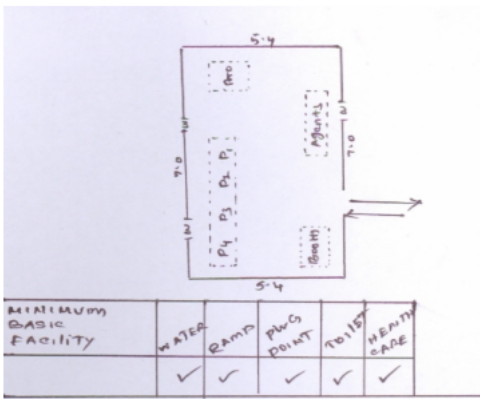

Google Map View

Polling Station Building Front View

Polling Station Front View

Cad View

Key MAP View

சட்டமன்றத் தொகுதியின் எண் மற்றும் பெயர் : 68-செய்யாபுரி : 68-செய்யாபுரி பிரிவு எண் மற்றும் பெயர் 1-கனகம்பாக்கம் (வ.கி) ஹரிஹரப்பாக்கம் (ஊ), வார்டு 2 கனகம்பாக்கம் 1வது குறுக்குத் தெரு