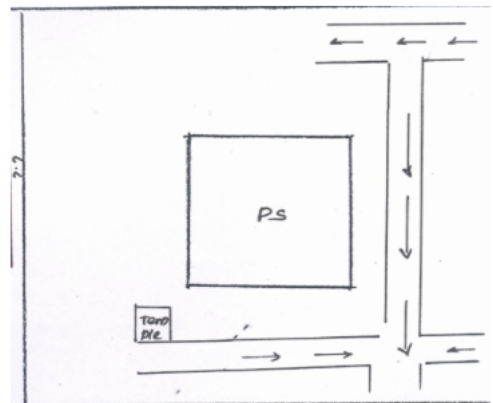

Google Map View

Polling Station Building Front View

Polling Station Front View

Cad View

Key MAP View

சட்டமன்றத் தொகுதியின் எண் மற்றும் பெயர் : 68-செய்யார்  
பிரிவு எண் மற்றும் பெயர் 1-கீழ்நெல்லி (வ.கி) மற்றும் (ஊ), வார்டு 3 வெள்ளாளர் தெரு