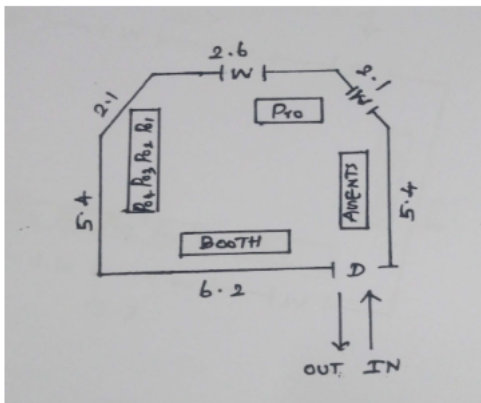

Google Map View

Polling Station Building Front View

Polling Station Front View

Cad View

Key MAP View

சட்டமன்றத் தொகுதியின் எண் மற்றும் பெயர் : 68-செய்யார்  
பிரிவு எண் மற்றும் பெயர் 1-கீழ்நெல்லி (வ.கி) மற்றும் (ஊ), வார்டு 3 வெள்ளாளர் தெரு