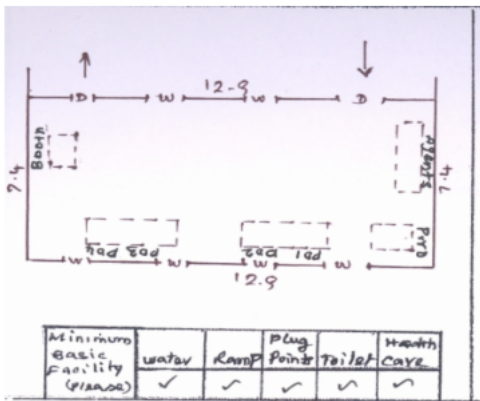

Google Map View

Polling Station Building Front View

Polling Station Front View

Cad View

Key MAP View

1 பெயர் : ஹேமாவதி தந்தை பெயர்: வினாயகமுர்த்தி வீட்டு எண் : 206 வயது : 22 பாலினம் : பெண்	XWO2183465	Photo is available	2 பெயர் : செல்வி கணவர் பெயர்: வடிவேல் வீட்டு எண் : 291 வயது : 53 பாலினம் : பெண்	XWO1390673	Photo is available	3 பெயர் : தேன்மொழி கணவர் பெயர்: மகாலிங்கம் வீட்டு எண் : 292 வயது : 63 பாலினம் : பெண்	XWO1390681	Photo is available
4 பெயர் : கன்னியப்பன் தந்தை பெயர்: ராமலிங்கம் வீட்டு எண் : 293 வயது : 71 பாலினம் : ஆண்	XWO1390699	Photo is available	5 பெயர் : பட்டு கணவர் பெயர்: கன்னியப்பன் வீட்டு எண் : 293 வயது : 66 பாலினம் : பெண்	XWO1390707	Photo is available	6 பெயர் : முருகன் தந்தை பெயர்: கன்னியப்பன் வீட்டு எண் : 293 வயது : 34 பாலினம் : ஆண்	XWO0344895	Photo is available
7 பெயர் : சந்திரா கணவர் பெயர்: கணபதி வீட்டு எண் : 295 வயது : 63 பாலினம் : பெண்	XWO1390731	Photo is available	8 பெயர் : சச்சிதானந்தன் தந்தை பெயர்: கணபதி வீட்டு எண் : 295 வயது : 39 பாலினம் : ஆண்	GSV1959691	Photo is available	9 பெயர் : ஆறுமுகம் தந்தை பெயர்: விஜயராகவன் வீட்டு எண் : 301 வயது : 67 பாலினம் : ஆண்	XWO1390749	Photo is available
10 பெயர் : பொன்னி கணவர் பெயர்: ஆறுமுகம் வீட்டு எண் : 301 வயது : 54 பாலினம் : பெண்	XWO1390756	Photo is available	11 பெயர் : முருகன் தந்தை பெயர்: ஆறுமுகம் வீட்டு எண் : 301 வயது : 38 பாலினம் : ஆண்	GSV4458105	Photo is available	12 பெயர் : செல்வராஜ் தந்தை பெயர்: ஏகாம்பரம் வீட்டு எண் : 303 வயது : 76 பாலினம் : ஆண்	XWO1390764	Photo is available
13 பெயர் : சேட்டு தந்தை பெயர்: செல்வராஜ் வீட்டு எண் : 303 வயது : 52 பாலினம் : ஆண்	GSV1911650	Photo is available	14 பெயர் : திருமால் தந்தை பெயர்: சொக்கநாதன் வீட்டு எண் : 305 வயது : 56 பாலினம் : ஆண்	XWO1390780	Photo is available	15 பெயர் : பிரியா கணவர் பெயர்: திருமால் வீட்டு எண் : 305 வயது : 47 பாலினம் : பெண்	GSV1913128	Photo is available
16 பெயர் : வெங்கடேசன் தந்தை பெயர்: அப்பாத்துரை வீட்டு எண் : 308 வயது : 58 பாலினம் : ஆண்	XWO1390814	Photo is available	17 பெயர் : பார்பாத்தி கணவர் பெயர்: வெங்கடேசன் வீட்டு எண் : 308 வயது : 51 பாலினம் : பெண்	XWO1390822	Photo is available	18 பெயர் : மாரிமுத்து தந்தை பெயர்: பொன்னன் வீட்டு எண் : 309 வயது : 81 பாலினம் : ஆண்	XWO1390830	Photo is available
19 பெயர் : ஆயியம்மாள் கணவர் பெயர்: மாரிமுத்து வீட்டு எண் : 309 வயது : 71 பாலினம் : பெண்	XWO1390848	Photo is available	20 பெயர் : சுசிலா கணவர் பெயர்: பூபாலன் வீட்டு எண் : 311 வயது : 68 பாலினம் : பெண்	XWO0109496	Photo is available	21 பெயர் : மதன் தந்தை பெயர்: பூபாலன் வீட்டு எண் : 311 வயது : 45 பாலினம் : ஆண்	GSV2381143	Photo is available
22 பெயர் : ராஜா தந்தை பெயர்: பூபாலன் வீட்டு எண் : 311 வயது : 42 பாலினம் : ஆண்	XWO0109504	Photo is available	23 பெயர் : அஞ்சலை கணவர் பெயர்: மாரிமுத்து வீட்டு எண் : 312 வயது : 59 பாலினம் : பெண்	XWO1390871	Photo is available	24 பெயர் : பார்த்தசாரதி தந்தை பெயர்: ஏகாம்பரம் வீட்டு எண் : 313 வயது : 61 பாலினம் : ஆண்	XWO1390889	Photo is available
25 பெயர் : அமுதா கணவர் பெயர்: பார்த்தசாரதி வீட்டு எண் : 313 வயது : 53 பாலினம் : பெண்	XWO1390897	Photo is available	26 பெயர் : நித்தியா தந்தை பெயர்: அருணாசலம் வீட்டு எண் : 317 வயது : 35 பாலினம் : பெண்	XWO0854265	Photo is available	27 பெயர் : சுனில் தந்தை பெயர்: அப்பா வீட்டு எண் : 318 வயது : 21 பாலினம் : ஆண்	XWO2240125	Photo is available
28 பெயர் : புஷ்பா கணவர் பெயர்: முனுசாமி வீட்டு எண் : 331 வயது : 65 பாலினம் : பெண்	XWO1390905	Photo is available	29 பெயர் : சுந்தரராஜன் தந்தை பெயர்: முனுசாமி வீட்டு எண் : 331 வயது : 56 பாலினம் : ஆண்	GSV4424560	Photo is available	30 பெயர் : அன்பழகன் தந்தை பெயர்: முனுசாமி வீட்டு எண் : 331 வயது : 47 பாலினம் : ஆண்	GSV1950088	Photo is available