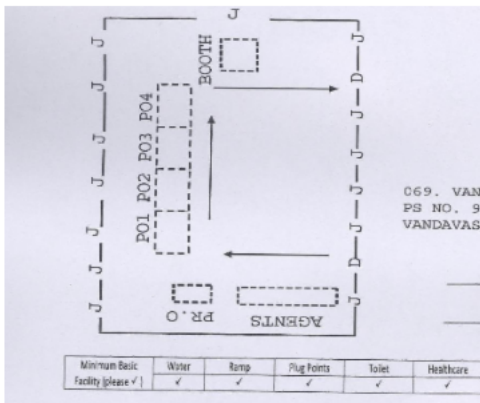

Google Map View

Polling Station Building Front View

Polling Station Front View

Cad View

Key MAP View

சட்டமன்றத் தொகுதியின் எண் மற்றும் பெயர் : 69-வந்தவாசி பிரிவு எண் மற்றும் பெயர் 1-செம்பூர் (வ.கி) மற்றும் (ஊ), வார்டு 1 புதுத் தெரு