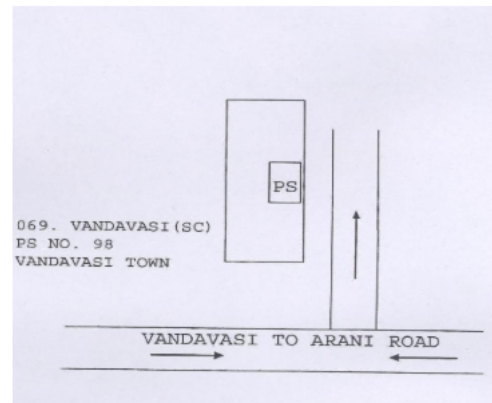

Google Map View

Polling Station Building Front View

Polling Station Front View

Cad View

Key MAP View

சட்டமன்றத் தொகுதியின் எண் மற்றும் பெயர் : 69-வந்தவாசி பிரிவு எண் மற்றும் பெயர் 1-செம்பூர் (வ.கி) மற்றும் (ஊ), வார்டு 1 புதுத் தெரு