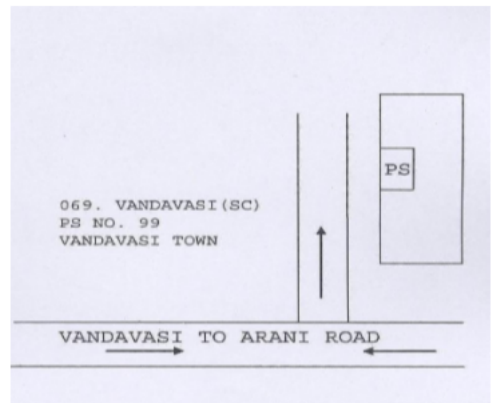

Cad View

Key MAP View