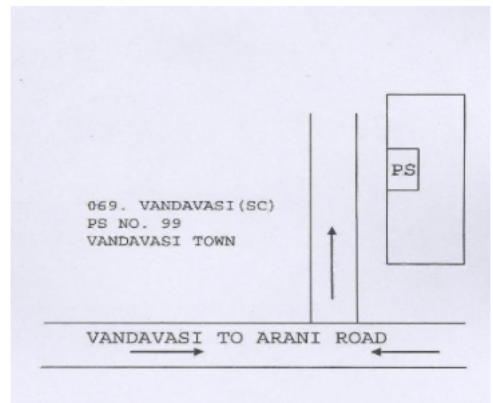

Key MAP View