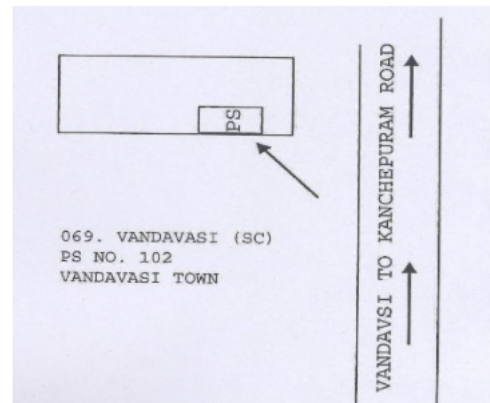

Key MAP View