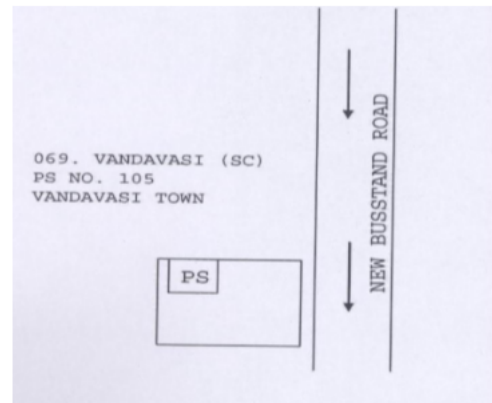

3. வாக்குச் சாவடியின் விவரங்கள்

வாக்குச் சாவடியின் எண் மற்றும் பெயர் : 115 - ஊராட்சி ஒன்றிய ஆரம்பப்பள்ளி அறை எண் 1 மேற்கு பகுதி, பாலு உடையார் தெரு, வந்தவாசி 604408 வாக்குச் சாவடியின் முகவரி : ஊராட்சி ஒன்றிய ஆரம்பப்பள்ளி அறை எண் 1 மேற்கு பகுதி, பாலு உடையார் தெரு, வந்தவாசி(ந) மற்றும் அஞ்சல் 604408	வாக்குச் சாவடியின் வகைப்பாடு (ஆண்/பெண்/பொது) துணை வாக்குச் சாவடிகளின் எண்ணிக்கை :	பொது 0
---	---	----------------------

Google Map View

Polling Station Building Front View

Polling Station Front View

Cad View

Key MAP View

சட்டமன்றத் தொகுதியின் எண் மற்றும் பெயர் : 69-வந்தவாசி பிரிவு எண் மற்றும் பெயர் 1-வந்தவாசி (ந), வார்டு 8பஜனை கோயில் தெரு