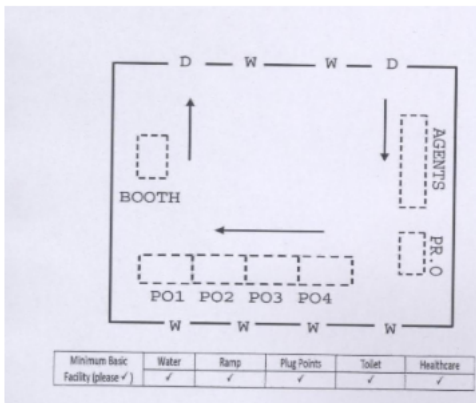

Google Map View

Polling Station Building Front View

Polling Station Front View

Cad View

Key MAP View

சட்டமன்றத் தொகுதியின் எண் மற்றும் பெயர் : 69-வந்தவாசி பிரிவு எண் மற்றும் பெயர் 1-வந்தவாசி (ந), வார்டு 8பஜனை கோயில் தெரு