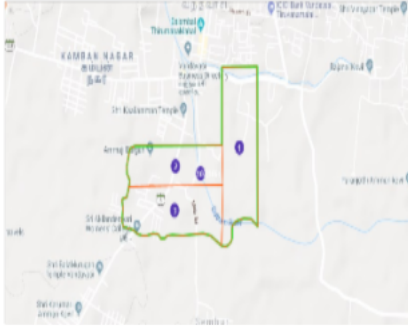

முக்கிய நகரம்/கிராமம்	: வந்தவாசி
வார்டு	: வார்டு 8
அஞ்சல் அலுவலகம்	: வந்தவாசி
காவல் நிலையம்	: வந்தவாசி
பஞ்சாயத்து	:
வட்டம்	: வந்தவாசி
கோட்டம்	: செய்யார்
மாவட்டம்	: திருவண்ணாமலை
அஞ்சல் குறியீட்டு எண்	: 604408

3. வாக்குச் சாவடியின் விவரங்கள்

வாக்குச் சாவடியின் எண் மற்றும் பெயர் : 115 - ஊராட்சி ஒன்றிய ஆரம்பப்பள்ளி அறை எண் 1 மேற்கு பகுதி, பாலு உடையார் தெரு, வந்தவாசி 604408 வாக்குச் சாவடியின் முகவரி : ஊராட்சி ஒன்றிய ஆரம்பப்பள்ளி அறை எண் 1 மேற்கு பகுதி, பாலு உடையார் தெரு, வந்தவாசி(ந) மற்றும் அஞ்சல் 604408	வாக்குச் சாவடியின் வகைப்பாடு (ஆண்/பெண்/பொது) துணை வாக்குச் சாவடிகளின் எண்ணிக்கை :	பொது 0
---	---	----------------------

Google Map View

Polling Station Building Front View

Polling Station Front View

Cad View

Key MAP View

சட்டமன்றத் தொகுதியின் எண் மற்றும் பெயர் : 69-வந்தவாசி பிரிவு எண் மற்றும் பெயர் 1-வந்தவாசி (ந), வார்டு 8பஜனை கோயில் தெரு