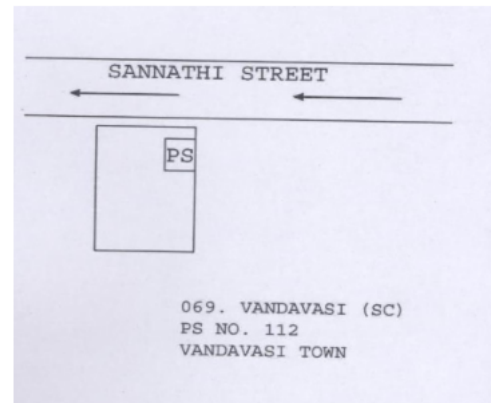

Key MAP View