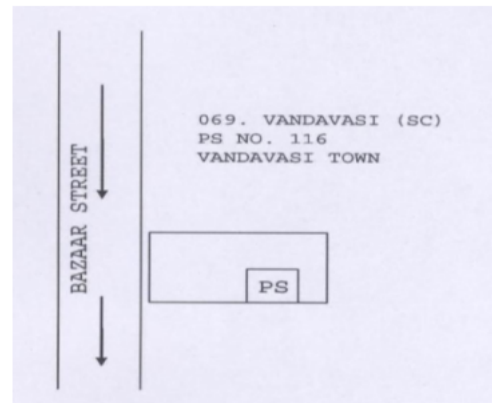

Cad View

Key MAP View