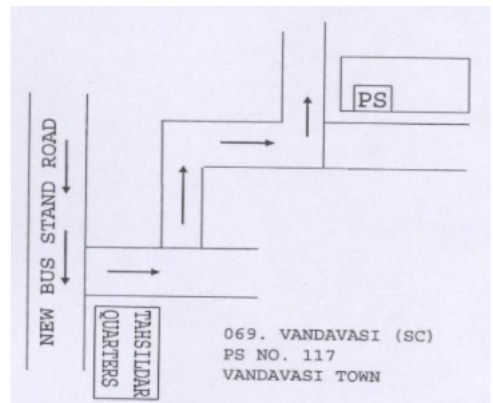

Cad View

Key MAP View