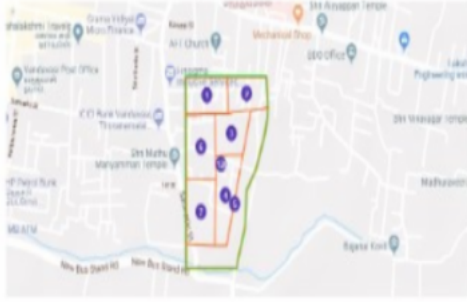

Nazri Naksha