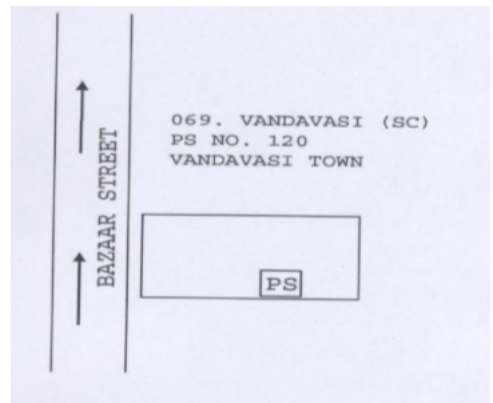

Key MAP View