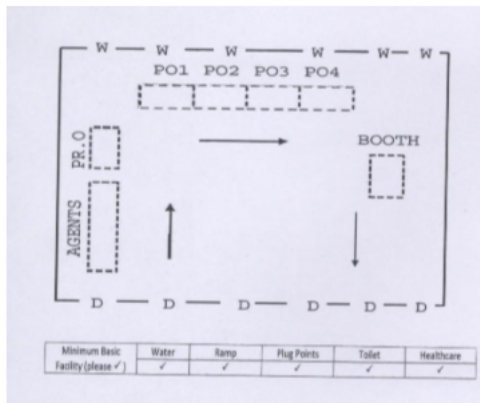

Cad View

Key MAP View