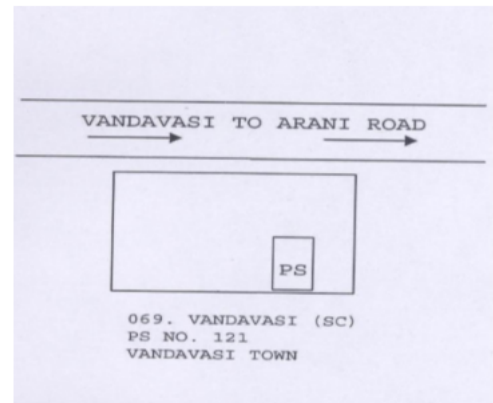

Cad View

Key MAP View