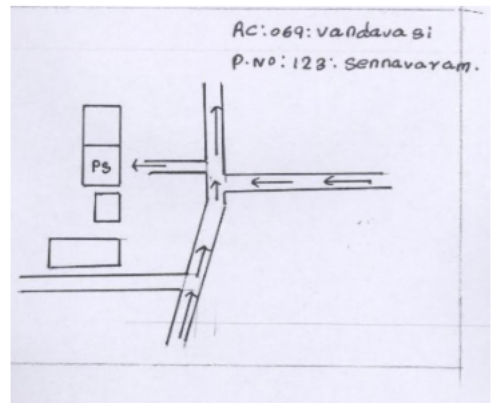

Cad View

Key MAP View