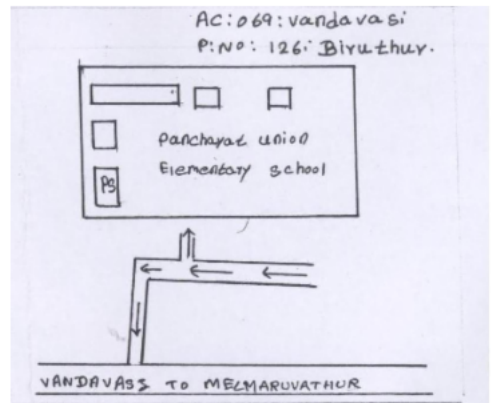

Nazri Naksha

Google Map View

Polling Station Building Front View

Polling Station Front View

Cad View

Key MAP View

1 பெயர் : ருபீத் தந்தை பெயர்: சீனுவாசன் வீட்டு எண் : 0 வயது : 28 பாலினம் : பெண் Photo is available	TGB1919091	2 பெயர் : ஜோதிகா தந்தை பெயர்: ஏழுமலை வீட்டு எண் : 00 வயது : 23 பாலினம் : பெண் Photo is available	TGB1919695	3 பெயர் : ராஜா தந்தை பெயர்: கணேசன் வீட்டு எண் : 1 வயது : 34 பாலினம் : ஆண் Photo is available	TGB0582452
4 பெயர் : சரோஜா கணவர் பெயர்: சேகர் வீட்டு எண் : 2-8 வயது : 40 பாலினம் : பெண் Photo is available	TGB0479824	5 பெயர் : சிவலிங்கம் தந்தை பெயர்: முத்து வீட்டு எண் : 2-20 வயது : 34 பாலினம் : ஆண் Photo is available	TGB0479857	6 பெயர் : மணிகண்டன் தந்தை பெயர்: எட்டியப்பன் வீட்டு எண் : 2-357 வயது : 32 பாலினம் : ஆண் Photo is available	TGB0479741
7 பெயர் : மகாலட்சுமி கணவர் பெயர்: கமலதாஸ் வீட்டு எண் : 142 வயது : 27 பாலினம் : பெண் Photo is available	TGB1919083	8 பெயர் : தனலஷ்மி கணவர் பெயர்: ராஜேஷ் குமார் வீட்டு எண் : 271 வயது : 38 பாலினம் : பெண் Photo is available	TGB0041376	9 பெயர் : ராதா கணவர் பெயர்: ரமேஷ் வீட்டு எண் : 271 வயது : 38 பாலினம் : பெண் Photo is available	TGB0542167
10 பெயர் : பவித்ரா தந்தை பெயர்: பாஸ்கர் வீட்டு எண் : 284 வயது : 27 பாலினம் : பெண் Photo is available	TGB0981696	11 பெயர் : சுகி தந்தை பெயர்: ஜெயசீலன் வீட்டு எண் : 304/1 வயது : 23 பாலினம் : பெண் Photo is available	TGB1936186	12 பெயர் : சந்திரசேகரன் தந்தை பெயர்: வீரன் வீட்டு எண் : 347 வயது : 30 பாலினம் : ஆண் Photo is available	TGB0668822
13 பெயர் : சிவா தந்தை பெயர்: வீரன் வீட்டு எண் : 347 வயது : 22 பாலினம் : ஆண் Photo is available	TGB2013514	14 பெயர் : வீரன் தந்தை பெயர்: செங்கேணி வீட்டு எண் : 347A வயது : 54 பாலினம் : ஆண் Photo is available	MGW2204550	15 பெயர் : ஆந்தாய் கணவர் பெயர்: வீரன் வீட்டு எண் : 347A வயது : 49 பாலினம் : பெண் Photo is available	MGW2204568
16 பெயர் : கோவிந்தம்மாள் கணவர் பெயர்: மணி வீட்டு எண் : 348 வயது : 61 பாலினம் : பெண் Photo is available	TGB1410851	17 பெயர் : ராஜேஷ் தந்தை பெயர்: மணி வீட்டு எண் : 348 வயது : 42 பாலினம் : ஆண் Photo is available	MGW4490769	18 பெயர் : இரமேஷ் தந்தை பெயர்: மணி வீட்டு எண் : 348 வயது : 40 பாலினம் : ஆண் Photo is available	MGW4490710
19 பெயர் : கார்த்திகேயன் தந்தை பெயர்: மணி வீட்டு எண் : 348 வயது : 36 பாலினம் : ஆண் Photo is available	TGB0194415	20 பெயர் : முத்து தந்தை பெயர்: சின்னபையன் வீட்டு எண் : 349 வயது : 69 பாலினம் : ஆண் Photo is available	TGB1410869	21 பெயர் : சின்னபொண்ணு கணவர் பெயர்: முத்து வீட்டு எண் : 349 வயது : 54 பாலினம் : பெண் Photo is available	TGB1410877
22 பெயர் : பாஞ்சாலை கணவர் பெயர்: சாமிகண்ணு வீட்டு எண் : 350 வயது : 76 பாலினம் : பெண் Photo is available	TGB1410885	23 பெயர் : பெருமாள் தந்தை பெயர்: ஏழுமலை வீட்டு எண் : 350 வயது : 49 பாலினம் : ஆண் Photo is available	TGB0668970	24 பெயர் : செங்குட்டுவன் தந்தை பெயர்: சாமிகண்ணு வீட்டு எண் : 350 வயது : 42 பாலினம் : ஆண் Photo is available	MGW2181824
25 பெயர் : வசந்தா கணவர் பெயர்: சாமிகண்ணு வீட்டு எண் : 350 வயது : 41 பாலினம் : பெண் Photo is available	TGB0669085	26 பெயர் : மோகன்ராஜ் தந்தை பெயர்: ராமு வீட்டு எண் : 351 வயது : 23 பாலினம் : ஆண் Photo is available	TGB1978329	27 பெயர் : ஜெயபால் தந்தை பெயர்: சின்னையன் வீட்டு எண் : 353 வயது : 79 பாலினம் : ஆண் Photo is available	TGB1410893
28 பெயர் : சுசீலா கணவர் பெயர்: ஜெயபால் வீட்டு எண் : 353 வயது : 73 பாலினம் : பெண் Photo is available	TGB1410901	29 பெயர் : ரவி தந்தை பெயர்: ஜெயபால் வீட்டு எண் : 353 வயது : 54 பாலினம் : ஆண் Photo is available	TGB1410919	30 பெயர் : ராமு தந்தை பெயர்: ஜெயபால் வீட்டு எண் : 353 வயது : 49 பாலினம் : ஆண் Photo is available	MGW2191500