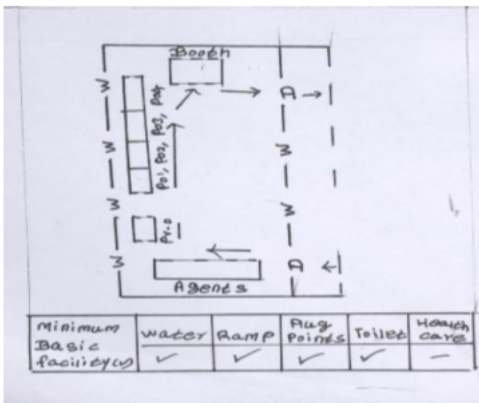

Nazri Naksha

Google Map View

Polling Station Building Front View

Polling Station Front View

Cad View

Key MAP View

1 பெயர் : ருபீத் தந்தை பெயர்: சீனுவாசன் வீட்டு எண் : 0 வயது : 28 பாலினம் : பெண் Photo is available	TGB1919091	2 பெயர் : ஜோதிகா தந்தை பெயர்: ஏழுமலை வீட்டு எண் : 00 வயது : 23 பாலினம் : பெண் Photo is available	TGB1919695	3 பெயர் : ராஜா தந்தை பெயர்: கணேசன் வீட்டு எண் : 1 வயது : 34 பாலினம் : ஆண் Photo is available	TGB0582452
4 பெயர் : சரோஜா கணவர் பெயர்: சேகர் வீட்டு எண் : 2-8 வயது : 40 பாலினம் : பெண் Photo is available	TGB0479824	5 பெயர் : சிவலிங்கம் தந்தை பெயர்: முத்து வீட்டு எண் : 2-20 வயது : 34 பாலினம் : ஆண் Photo is available	TGB0479857	6 பெயர் : மணிகண்டன் தந்தை பெயர்: எட்டியப்பன் வீட்டு எண் : 2-357 வயது : 32 பாலினம் : ஆண் Photo is available	TGB0479741
7 பெயர் : மகாலட்சுமி கணவர் பெயர்: கமலதாஸ் வீட்டு எண் : 142 வயது : 27 பாலினம் : பெண் Photo is available	TGB1919083	8 பெயர் : தனலஷ்மி கணவர் பெயர்: ராஜேஷ் குமார் வீட்டு எண் : 271 வயது : 38 பாலினம் : பெண் Photo is available	TGB0041376	9 பெயர் : ராதா கணவர் பெயர்: ரமேஷ் வீட்டு எண் : 271 வயது : 38 பாலினம் : பெண் Photo is available	TGB0542167
10 பெயர் : பவித்ரா தந்தை பெயர்: பாஸ்கர் வீட்டு எண் : 284 வயது : 27 பாலினம் : பெண் Photo is available	TGB0981696	11 பெயர் : சுகி தந்தை பெயர்: ஜெயசீலன் வீட்டு எண் : 304/1 வயது : 23 பாலினம் : பெண் Photo is available	TGB1936186	12 பெயர் : சந்திரசேகரன் தந்தை பெயர்: வீரன் வீட்டு எண் : 347 வயது : 30 பாலினம் : ஆண் Photo is available	TGB0668822
13 பெயர் : சிவா தந்தை பெயர்: வீரன் வீட்டு எண் : 347 வயது : 22 பாலினம் : ஆண் Photo is available	TGB2013514	14 பெயர் : வீரன் தந்தை பெயர்: செங்கேணி வீட்டு எண் : 347A வயது : 54 பாலினம் : ஆண் Photo is available	MGW2204550	15 பெயர் : ஆந்தாய் கணவர் பெயர்: வீரன் வீட்டு எண் : 347A வயது : 49 பாலினம் : பெண் Photo is available	MGW2204568
16 பெயர் : கோவிந்தம்மாள் கணவர் பெயர்: மணி வீட்டு எண் : 348 வயது : 61 பாலினம் : பெண் Photo is available	TGB1410851	17 பெயர் : ராஜேஷ் தந்தை பெயர்: மணி வீட்டு எண் : 348 வயது : 42 பாலினம் : ஆண் Photo is available	MGW4490769	18 பெயர் : இரமேஷ் தந்தை பெயர்: மணி வீட்டு எண் : 348 வயது : 40 பாலினம் : ஆண் Photo is available	MGW4490710
19 பெயர் : கார்த்திகேயன் தந்தை பெயர்: மணி வீட்டு எண் : 348 வயது : 36 பாலினம் : ஆண் Photo is available	TGB0194415	20 பெயர் : முத்து தந்தை பெயர்: சின்னபையன் வீட்டு எண் : 349 வயது : 69 பாலினம் : ஆண் Photo is available	TGB1410869	21 பெயர் : சின்னபொண்ணு கணவர் பெயர்: முத்து வீட்டு எண் : 349 வயது : 54 பாலினம் : பெண் Photo is available	TGB1410877
22 பெயர் : பாஞ்சாலை கணவர் பெயர்: சாமிகண்ணு வீட்டு எண் : 350 வயது : 76 பாலினம் : பெண் Photo is available	TGB1410885	23 பெயர் : பெருமாள் தந்தை பெயர்: ஏழுமலை வீட்டு எண் : 350 வயது : 49 பாலினம் : ஆண் Photo is available	TGB0668970	24 பெயர் : செங்குட்டுவன் தந்தை பெயர்: சாமிகண்ணு வீட்டு எண் : 350 வயது : 42 பாலினம் : ஆண் Photo is available	MGW2181824
25 பெயர் : வசந்தா கணவர் பெயர்: சாமிகண்ணு வீட்டு எண் : 350 வயது : 41 பாலினம் : பெண் Photo is available	TGB0669085	26 பெயர் : மோகன்ராஜ் தந்தை பெயர்: ராமு வீட்டு எண் : 351 வயது : 23 பாலினம் : ஆண் Photo is available	TGB1978329	27 பெயர் : ஜெயபால் தந்தை பெயர்: சின்னையன் வீட்டு எண் : 353 வயது : 79 பாலினம் : ஆண் Photo is available	TGB1410893
28 பெயர் : சுசீலா கணவர் பெயர்: ஜெயபால் வீட்டு எண் : 353 வயது : 73 பாலினம் : பெண் Photo is available	TGB1410901	29 பெயர் : ரவி தந்தை பெயர்: ஜெயபால் வீட்டு எண் : 353 வயது : 54 பாலினம் : ஆண் Photo is available	TGB1410919	30 பெயர் : ராமு தந்தை பெயர்: ஜெயபால் வீட்டு எண் : 353 வயது : 49 பாலினம் : ஆண் Photo is available	MGW2191500