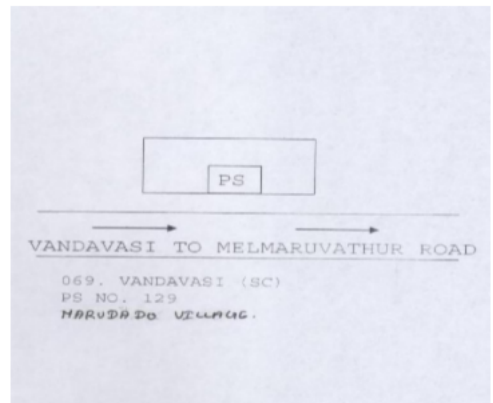

Google Map View

Polling Station Building Front View

Polling Station Front View

Cad View

Key MAP View

1 பெயர் : ராஜாராமன் தந்தை பெயர்: குப்பன் வீட்டு எண் : 1 வயது : 43 பாலினம் : ஆண்	TGB0481143 Photo is available	2 பெயர் : செண்பகம் தந்தை பெயர்: பாண்டியன் வீட்டு எண் : 1 வயது : 36 பாலினம் : பெண்	TGB0850412 Photo is available	3 பெயர் : சதிஷ் தந்தை பெயர்: ரகுராமன் வீட்டு எண் : 1 வயது : 27 பாலினம் : ஆண்	TGB0896993 Photo is available
4 பெயர் : ஞானசுந்தரி கணவர் பெயர்: மாரிமுத்து வீட்டு எண் : 1-74 வயது : 51 பாலினம் : பெண்	TGB0042333 Photo is available	5 பெயர் : பாலசந்தர் தந்தை பெயர்: குமார் வீட்டு எண் : 2 வயது : 30 பாலினம் : ஆண்	TGB0787655 Photo is available	6 பெயர் : தனலட்சுமி கணவர் பெயர்: நாராயணமூர்த்தி வீட்டு எண் : 2-15B வயது : 44 பாலினம் : பெண்	TGB0896787 Photo is available
7 பெயர் : கௌரி தந்தை பெயர்: கிருபாகரன் வீட்டு எண் : 2-22 வயது : 35 பாலினம் : பெண்	TGB0864835 Photo is available	8 பெயர் : ராஜேஷ் தாயின் பெயர்: மலர் வீட்டு எண் : 2ஃ144 வயது : 25 பாலினம் : ஆண்	TGB1925387 Photo is available	9 பெயர் : லோகேஷ்வரன் தந்தை பெயர்: மலர் வீட்டு எண் : 2ஃ144 வயது : 24 பாலினம் : ஆண்	TGB1925767 Photo is available
10 பெயர் : அறிவுழகன் தந்தை பெயர்: பக்தவத்சலம் வீட்டு எண் : 2ஃ145 வயது : 23 பாலினம் : ஆண்	TGB1925841 Photo is available	11 பெயர் : இந்திராணி கணவர் பெயர்: கணேசன் வீட்டு எண் : 2-148 வயது : 77 பாலினம் : பெண்	TGB0752147 Photo is available	12 பெயர் : பிரேமலதா கணவர் பெயர்: ஜானகிராமன் வீட்டு எண் : 2/151 வயது : 25 பாலினம் : பெண்	TGB1923333 Photo is available
13 பெயர் : ரங்கநாதன் தந்தை பெயர்: கோவிந்த கவுண்டர் வீட்டு எண் : 2-161 வயது : 74 பாலினம் : ஆண்	TGB0042390 Photo is available	14 பெயர் : சந்திரி கணவர் பெயர்: ரங்கநாதன் வீட்டு எண் : 2-161 வயது : 65 பாலினம் : பெண்	TGB0042408 Photo is available	15 பெயர் : வளர்மதி கணவர் பெயர்: ஆனந்தன் வீட்டு எண் : 2-161 வயது : 48 பாலினம் : பெண்	TGB0583302 Photo is available
16 பெயர் : ரேகா கணவர் பெயர்: வெங்கிடேசன் வீட்டு எண் : 2-161 வயது : 44 பாலினம் : பெண்	TGB0116897 Photo is available	17 பெயர் : வெங்கிடேசன் தந்தை பெயர்: ரங்கநாதன் வீட்டு எண் : 2-161 வயது : 41 பாலினம் : ஆண்	TGB0042382 Photo is available	18 பெயர் : திருநாவுக்கரசு தந்தை பெயர்: ஆனந்தன் வீட்டு எண் : 2-161 வயது : 29 பாலினம் : ஆண்	TGB0752154 Photo is available
19 பெயர் : சாந்தகுமாரி தந்தை பெயர்: சந்திரன் வீட்டு எண் : 2-166 வயது : 29 பாலினம் : பெண்	TGB0850438 Photo is available	20 பெயர் : பிரபாவதி தந்தை பெயர்: சந்திரன் வீட்டு எண் : 2-166 வயது : 25 பாலினம் : பெண்	TGB0965434 Photo is available	21 பெயர் : அமிர்தம் கணவர் பெயர்: குட்டி வீட்டு எண் : 2-174 வயது : 35 பாலினம் : பெண்	TGB0670083 Photo is available
22 பெயர் : பால கிருஷ்ணன் தந்தை பெயர்: துரை வீட்டு எண் : 2-175 வயது : 45 பாலினம் : ஆண்	TGB0042440 Photo is available	23 பெயர் : விஜயகுமார் தந்தை பெயர்: துரை வீட்டு எண் : 2-175 வயது : 43 பாலினம் : ஆண்	TGB0042465 Photo is available	24 பெயர் : காயத்ரி கணவர் பெயர்: விஜயகுமார் வீட்டு எண் : 2-175 வயது : 34 பாலினம் : பெண்	TGB0752212 Photo is available
25 பெயர் : திலகவதி கணவர் பெயர்: பாலகிருஷ்ணன் வீட்டு எண் : 2-176 வயது : 67 பாலினம் : பெண்	TGB1543123 Photo is available	26 பெயர் : கார்த்திக் தந்தை பெயர்: ரகுராமன் வீட்டு எண் : 2-177 வயது : 28 பாலினம் : ஆண்	TGB0812453 Photo is available	27 பெயர் : கோபி தந்தை பெயர்: வள்ளுவன் வீட்டு எண் : 2-186 வயது : 37 பாலினம் : ஆண்	TGB0042473 Photo is available
28 பெயர் : சந்திரா கணவர் பெயர்: சுப்பிரமணி வீட்டு எண் : 2-192 வயது : 68 பாலினம் : பெண்	TGB1543131 Photo is available	29 பெயர் : தினேஷ் தந்தை பெயர்: ஏழுமலை வீட்டு எண் : 2/196 வயது : 26 பாலினம் : ஆண்	TGB1003334 Photo is available	30 பெயர் : வரலக்ஷ்மி கணவர் பெயர்: ஸ்ரீமந்து வீட்டு எண் : 2/339 வயது : 31 பாலினம் : பெண்	TGB0995522 Photo is available