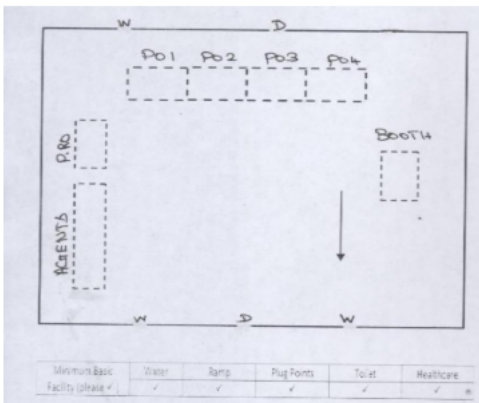

Google Map View

Polling Station Building Front View

Polling Station Front View

Cad View

Key MAP View

1 பெயர் : ராஜாராமன் தந்தை பெயர்: குப்பன் வீட்டு எண் : 1 வயது : 43 பாலினம் : ஆண்	TGB0481143 Photo is available	2 பெயர் : செண்பகம் தந்தை பெயர்: பாண்டியன் வீட்டு எண் : 1 வயது : 36 பாலினம் : பெண்	TGB0850412 Photo is available	3 பெயர் : சதிஷ் தந்தை பெயர்: ரகுராமன் வீட்டு எண் : 1 வயது : 27 பாலினம் : ஆண்	TGB0896993 Photo is available
4 பெயர் : ஞானசுந்தரி கணவர் பெயர்: மாரிமுத்து வீட்டு எண் : 1-74 வயது : 51 பாலினம் : பெண்	TGB0042333 Photo is available	5 பெயர் : பாலசந்தர் தந்தை பெயர்: குமார் வீட்டு எண் : 2 வயது : 30 பாலினம் : ஆண்	TGB0787655 Photo is available	6 பெயர் : தனலட்சுமி கணவர் பெயர்: நாராயணமூர்த்தி வீட்டு எண் : 2-15B வயது : 44 பாலினம் : பெண்	TGB0896787 Photo is available
7 பெயர் : கௌரி தந்தை பெயர்: கிருபாகரன் வீட்டு எண் : 2-22 வயது : 35 பாலினம் : பெண்	TGB0864835 Photo is available	8 பெயர் : ராஜேஷ் தாயின் பெயர்: மலர் வீட்டு எண் : 2ஃ144 வயது : 25 பாலினம் : ஆண்	TGB1925387 Photo is available	9 பெயர் : லோகேஷ்வரன் தந்தை பெயர்: மலர் வீட்டு எண் : 2ஃ144 வயது : 24 பாலினம் : ஆண்	TGB1925767 Photo is available
10 பெயர் : அறிவுழகன் தந்தை பெயர்: பக்தவத்சலம் வீட்டு எண் : 2ஃ145 வயது : 23 பாலினம் : ஆண்	TGB1925841 Photo is available	11 பெயர் : இந்திராணி கணவர் பெயர்: கணேசன் வீட்டு எண் : 2-148 வயது : 77 பாலினம் : பெண்	TGB0752147 Photo is available	12 பெயர் : பிரேமலதா கணவர் பெயர்: ஜானகிராமன் வீட்டு எண் : 2/151 வயது : 25 பாலினம் : பெண்	TGB1923333 Photo is available
13 பெயர் : ரங்கநாதன் தந்தை பெயர்: கோவிந்த கவுண்டர் வீட்டு எண் : 2-161 வயது : 74 பாலினம் : ஆண்	TGB0042390 Photo is available	14 பெயர் : சந்திரி கணவர் பெயர்: ரங்கநாதன் வீட்டு எண் : 2-161 வயது : 65 பாலினம் : பெண்	TGB0042408 Photo is available	15 பெயர் : வளர்மதி கணவர் பெயர்: ஆனந்தன் வீட்டு எண் : 2-161 வயது : 48 பாலினம் : பெண்	TGB0583302 Photo is available
16 பெயர் : ரேகா கணவர் பெயர்: வெங்கிடேசன் வீட்டு எண் : 2-161 வயது : 44 பாலினம் : பெண்	TGB0116897 Photo is available	17 பெயர் : வெங்கிடேசன் தந்தை பெயர்: ரங்கநாதன் வீட்டு எண் : 2-161 வயது : 41 பாலினம் : ஆண்	TGB0042382 Photo is available	18 பெயர் : திருநாவுக்கரசு தந்தை பெயர்: ஆனந்தன் வீட்டு எண் : 2-161 வயது : 29 பாலினம் : ஆண்	TGB0752154 Photo is available
19 பெயர் : சாந்தகுமாரி தந்தை பெயர்: சந்திரன் வீட்டு எண் : 2-166 வயது : 29 பாலினம் : பெண்	TGB0850438 Photo is available	20 பெயர் : பிரபாவதி தந்தை பெயர்: சந்திரன் வீட்டு எண் : 2-166 வயது : 25 பாலினம் : பெண்	TGB0965434 Photo is available	21 பெயர் : அமிர்தம் கணவர் பெயர்: குட்டி வீட்டு எண் : 2-174 வயது : 35 பாலினம் : பெண்	TGB0670083 Photo is available
22 பெயர் : பால கிருஷ்ணன் தந்தை பெயர்: துரை வீட்டு எண் : 2-175 வயது : 45 பாலினம் : ஆண்	TGB0042440 Photo is available	23 பெயர் : விஜயகுமார் தந்தை பெயர்: துரை வீட்டு எண் : 2-175 வயது : 43 பாலினம் : ஆண்	TGB0042465 Photo is available	24 பெயர் : காயத்ரி கணவர் பெயர்: விஜயகுமார் வீட்டு எண் : 2-175 வயது : 34 பாலினம் : பெண்	TGB0752212 Photo is available
25 பெயர் : திலகவதி கணவர் பெயர்: பாலகிருஷ்ணன் வீட்டு எண் : 2-176 வயது : 67 பாலினம் : பெண்	TGB1543123 Photo is available	26 பெயர் : கார்த்திக் தந்தை பெயர்: ரகுராமன் வீட்டு எண் : 2-177 வயது : 28 பாலினம் : ஆண்	TGB0812453 Photo is available	27 பெயர் : கோபி தந்தை பெயர்: வள்ளுவன் வீட்டு எண் : 2-186 வயது : 37 பாலினம் : ஆண்	TGB0042473 Photo is available
28 பெயர் : சந்திரா கணவர் பெயர்: சுப்பிரமணி வீட்டு எண் : 2-192 வயது : 68 பாலினம் : பெண்	TGB1543131 Photo is available	29 பெயர் : தினேஷ் தந்தை பெயர்: ஏழுமலை வீட்டு எண் : 2/196 வயது : 26 பாலினம் : ஆண்	TGB1003334 Photo is available	30 பெயர் : வரலக்ஷ்மி கணவர் பெயர்: ஸ்ரீமந்து வீட்டு எண் : 2/339 வயது : 31 பாலினம் : பெண்	TGB0995522 Photo is available