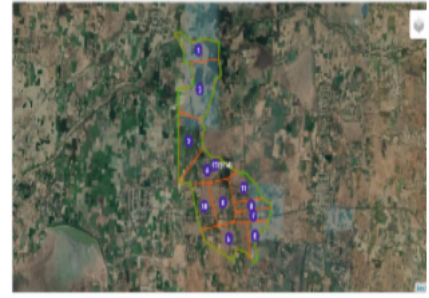

Google Map View