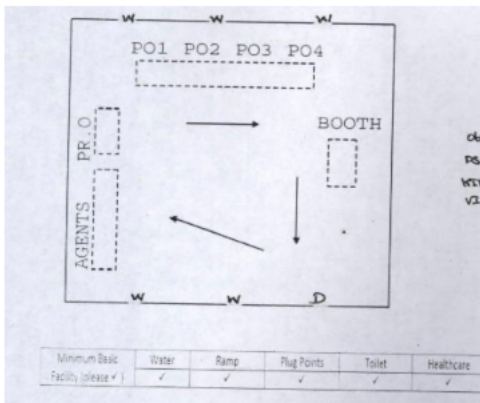

Google Map View

Polling Station Building Front View

Polling Station Front View

Cad View

Key MAP View

1 பெயர் : விஜய் தந்தை பெயர்: ஜெகநாதன் வீட்டு எண் : 0 வயது : 25 பாலினம் : ஆண்	TGB0997023 Photo is available	2 பெயர் : பேபி கணவர் பெயர்: குப்பன் வீட்டு எண் : 1 வயது : 70 பாலினம் : பெண்	TGB0814269 Photo is available	3 பெயர் : சண்முகசுந்தரம் தந்தை பெயர்: வேணுகோபால் வீட்டு எண் : 1 வயது : 50 பாலினம் : ஆண்	TGB1209725 Photo is available
4 பெயர் : தாட்சாயணி கணவர் பெயர்: சண்முகசுந்தரம் வீட்டு எண் : 1 வயது : 49 பாலினம் : பெண்	MGW2530897 Photo is available	5 பெயர் : அம்பிகா கணவர் பெயர்: ரமேஷ் வீட்டு எண் : 1 வயது : 36 பாலினம் : பெண்	TGB0962480 Photo is available	6 பெயர் : ஜோதி தந்தை பெயர்: கோவிந்தன் வீட்டு எண் : 10-2 வயது : 64 பாலினம் : ஆண்	TGB0672402 Photo is available
7 பெயர் : லீலா கணவர் பெயர்: பெருமாள் வீட்டு எண் : 11 வயது : 39 பாலினம் : பெண்	TGB1913946 Photo is available	8 பெயர் : கார்த்தி தந்தை பெயர்: மோகன் வீட்டு எண் : 12 வயது : 23 பாலினம் : ஆண்	TGB1914308 Photo is available	9 பெயர் : கமல் தந்தை பெயர்: சேரலாதன் வீட்டு எண் : 22 வயது : 32 பாலினம் : ஆண்	TGB0486597 Photo is available
10 பெயர் : சாரதா கணவர் பெயர்: நாகராஜன் வீட்டு எண் : 23 வயது : 36 பாலினம் : பெண்	TGB0486688 Photo is available	11 பெயர் : டில்லிபாபு தந்தை பெயர்: அண்ணாதுரை வீட்டு எண் : 26 வயது : 24 பாலினம் : ஆண்	TGB1913094 Photo is available	12 பெயர் : மதுமோகன் தந்தை பெயர்: ராஜசேகரன் வீட்டு எண் : 40 வயது : 30 பாலினம் : ஆண்	TGB1913102 Photo is available
13 பெயர் : யுவஸ்ரீ தந்தை பெயர்: சங்கர் வீட்டு எண் : 110 வயது : 23 பாலினம் : பெண்	TGB1914035 Photo is available	14 பெயர் : பெருமாள் தந்தை பெயர்: நடராஜன் வீட்டு எண் : 111 வயது : 48 பாலினம் : ஆண்	TGB1914167 Photo is available	S 15 பெயர் : தேன்மொழி தந்தை பெயர்: திருமாறன் வீட்டு எண் : 878 வயது : 25 பாலினம் : பெண்	TGB0962522 Photo is available
16 பெயர் : மாதவன் தந்தை பெயர்: புண்ணியாக்கோட்டி வீட்டு எண் : 958 வயது : 29 பாலினம் : ஆண்	TGB0814210 Photo is available	17 பெயர் : ஆதிகேசவன் தந்தை பெயர்: பரமானந்தம் வீட்டு எண் : 972 வயது : 50 பாலினம் : ஆண்	TGB0585935 Photo is available	18 பெயர் : புவனேஸ்வரி கணவர் பெயர்: ஆதிகேசவன் வீட்டு எண் : 972 வயது : 38 பாலினம் : பெண்	TGB0585927 Photo is available
19 பெயர் : குரு தந்தை பெயர்: அருணகிரி வீட்டு எண் : 977 வயது : 25 பாலினம் : ஆண்	TGB0962456 Photo is available	20 பெயர் : சோபனா தந்தை பெயர்: அருணகிரி வீட்டு எண் : 977 வயது : 24 பாலினம் : பெண்	TGB1858307 Photo is available	21 பெயர் : மணிகண்டன் தந்தை பெயர்: வடிவேல் வீட்டு எண் : 984 வயது : 32 பாலினம் : ஆண்	TGB0486415 Photo is available
S 22 பெயர் : சோமசுந்தரம் தந்தை பெயர்: குப்புசாமி வீட்டு எண் : 993 வயது : 70 பாலினம் : ஆண்	TGB0486266 Photo is available	23 பெயர் : மோகன் தந்தை பெயர்: சுப்பிராயன் வீட்டு எண் : 994 வயது : 75 பாலினம் : ஆண்	TGB0371559 Photo is available	24 பெயர் : கௌரி கணவர் பெயர்: மோகன் வீட்டு எண் : 994 வயது : 65 பாலினம் : பெண்	TGB0371484 Photo is available
25 பெயர் : சுஷ்மிதா தந்தை பெயர்: முரளி வீட்டு எண் : 994/1 வயது : 23 பாலினம் : பெண்	IKA1990514 Photo is available	26 பெயர் : ஈஸ்வரி தந்தை பெயர்: பாண்டியன் வீட்டு எண் : 996 வயது : 34 பாலினம் : பெண்	TGB0295147 Photo is available	27 பெயர் : தேவி கணவர் பெயர்: சீனுவாசன் வீட்டு எண் : 997 வயது : 43 பாலினம் : பெண்	MGW4815593 Photo is available
28 பெயர் : நளினி கணவர் பெயர்: கஜேந்திரன் வீட்டு எண் : 1001 வயது : 41 பாலினம் : பெண்	TGB0200261 Photo is available	29 பெயர் : லோகேஷ் தந்தை பெயர்: பாலாஜி வீட்டு எண் : 1002 வயது : 21 பாலினம் : ஆண்	TGB2091130 Photo is available	30 பெயர் : அஞ்சலி கணவர் பெயர்: நம்பெருமன் வீட்டு எண் : 1004 வயது : 33 பாலினம் : பெண்	TGB0943829 Photo is available