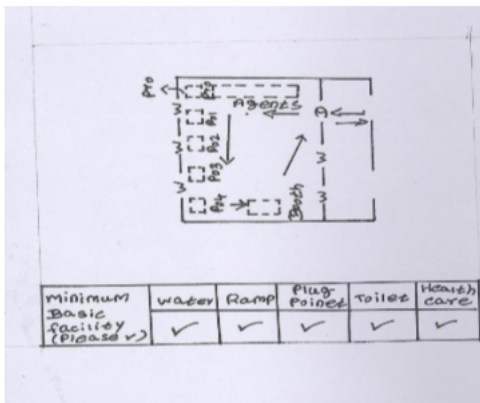

வாக்காளர் பதிவு அலுவலரின்
கையொப்பம்

Nazri Naksha

Google Map View

Polling Station Building Front View

Polling Station Front View

Cad View

Key MAP View

1 பெயர் : ஆறுமுகம் தந்தை பெயர்: தருமன் வீட்டு எண் : 00 வயது : 61 பாலினம் : ஆண்	TGB1033141 Photo is available	2 பெயர் : கோவிந்தசாமி தந்தை பெயர்: துளசி வீட்டு எண் : 1 வயது : 50 பாலினம் : ஆண்	TGB0754077 Photo is available	3 பெயர் : வைதேகி கணவர் பெயர்: பார்த்தீபன் வீட்டு எண் : 1 வயது : 39 பாலினம் : பெண்	TGB0814558 Photo is available
4 பெயர் : சுகாசினி கணவர் பெயர்: கார்த்திவேரன் வீட்டு எண் : 1 வயது : 36 பாலினம் : பெண்	TGB1005719 Photo is available	5 பெயர் : சத்யா கணவர் பெயர்: கேசவன் வீட்டு எண் : 1 வயது : 33 பாலினம் : பெண்	TGB0754085 Photo is available	6 பெயர் : சங்கர் தந்தை பெயர்: ஏழுமலை வீட்டு எண் : 1 வயது : 30 பாலினம் : ஆண்	TGB0673202 Photo is available
7 பெயர் : மும்மர் ஷரிப் தந்தை பெயர்: ஹய்யத் பாஷா வீட்டு எண் : 1 வயது : 30 பாலினம் : ஆண்	TGB0995589 Photo is available	8 பெயர் : ஜெயப்பிரகாஷ் தந்தை பெயர்: சேகர் வீட்டு எண் : 1 வயது : 28 பாலினம் : ஆண்	TGB0899484 Photo is available	# 9 பெயர் : மணி தந்தை பெயர்: ஷண்முகம் வீட்டு எண் : 1 வயது : 29 பாலினம் : ஆண்	TGB0814616 Photo is available
10 பெயர் : இராஜகோபால் தந்தை பெயர்: அறுமுகம் வீட்டு எண் : 1 வயது : 28 பாலினம் : ஆண்	TGB0814541 Photo is available	11 பெயர் : இந்துமதி கணவர் பெயர்: செல்வா வீட்டு எண் : 1 வயது : 27 பாலினம் : பெண்	TGB0995423 Photo is available	12 பெயர் : மணிகண்டன் தந்தை பெயர்: வீராசாமி வீட்டு எண் : 1 வயது : 27 பாலினம் : ஆண்	TGB0995910 Photo is available
13 பெயர் : கோபாலகிருஷ்ணன் தந்தை பெயர்: கணேசன் வீட்டு எண் : 1 வயது : 27 பாலினம் : ஆண்	TGB1005743 Photo is available	14 பெயர் : மணிகண்டன் தந்தை பெயர்: அர்சுனன் வீட்டு எண் : 1 வயது : 26 பாலினம் : ஆண்	TGB0995456 Photo is available	15 பெயர் : இந்திரா தந்தை பெயர்: கிருஷ்ணன் வீட்டு எண் : 1 வயது : 25 பாலினம் : பெண்	TGB0995852 Photo is available
16 பெயர் : சரண்யா தந்தை பெயர்: சித்திரவேல் வீட்டு எண் : 1 வயது : 25 பாலினம் : பெண்	TGB0995969 Photo is available	17 பெயர் : இளவரசன் தந்தை பெயர்: சீனுவாசன் வீட்டு எண் : 1 வயது : 25 பாலினம் : ஆண்	TGB0996025 Photo is available	18 பெயர் : விஜய் தந்தை பெயர்: ரவி வீட்டு எண் : 12 வயது : 32 பாலினம் : ஆண்	TGB0487207 Photo is available
19 பெயர் : ராமமூர்த்தி தந்தை பெயர்: ரவி வீட்டு எண் : 12 வயது : 28 பாலினம் : ஆண்	TGB0899450 Photo is available	20 பெயர் : மீனாட்சி கணவர் பெயர்: மணி வீட்டு எண் : 13 வயது : 40 பாலினம் : பெண்	TGB0487256 Photo is available	21 பெயர் : ரஞ்சித் தந்தை பெயர்: ஏழுமலை வீட்டு எண் : 13 வயது : 33 பாலினம் : ஆண்	TGB0487173 Photo is available
22 பெயர் : புவனேஸ்வரி கணவர் பெயர்: முகுந்தன் வீட்டு எண் : 169 வயது : 24 பாலினம் : பெண்	TGB1928159 Photo is available	23 பெயர் : லோகநாதன் தந்தை பெயர்: முத்து குமாரசாமி வீட்டு எண் : 286 வயது : 22 பாலினம் : ஆண்	TGB1982560 Photo is available	24 பெயர் : ப்ரியாமஹாலட்சுமி தந்தை பெயர்: செல்வம் வீட்டு எண் : 350/1 வயது : 23 பாலினம் : பெண்	TGB1982586 Photo is available
25 பெயர் : பூஜஷ்ரீ தந்தை பெயர்: ஜோடிபாபு வீட்டு எண் : 1110 வயது : 25 பாலினம் : பெண்	TGB1011253 Photo is available	26 பெயர் : தேவராஜன் தந்தை பெயர்: பழனி வீட்டு எண் : 1239 வயது : 32 பாலினம் : ஆண்	TGB0586255 Photo is available	27 பெயர் : ராதிகா கணவர் பெயர்: ராவணன் வீட்டு எண் : 1318/4 வயது : 27 பாலினம் : பெண்	TGB1860584 Photo is available
28 பெயர் : துளசி தந்தை பெயர்: சண்முகம் வீட்டு எண் : 1334 வயது : 23 பாலினம் : ஆண்	TGB1954080 Photo is available	29 பெயர் : பவானி கணவர் பெயர்: ஏழுமலை வீட்டு எண் : 1342 வயது : 51 பாலினம் : பெண்	TGB1413145 Photo is available	30 பெயர் : வீராசாமி தந்தை பெயர்: தருமன் வீட்டு எண் : 1351 வயது : 51 பாலினம் : ஆண்	MGW1448356 Photo is available