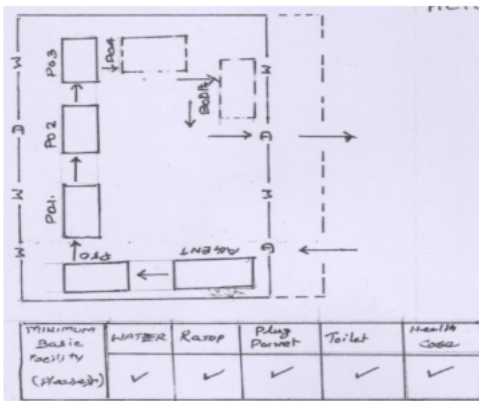

Cad View

Key MAP View