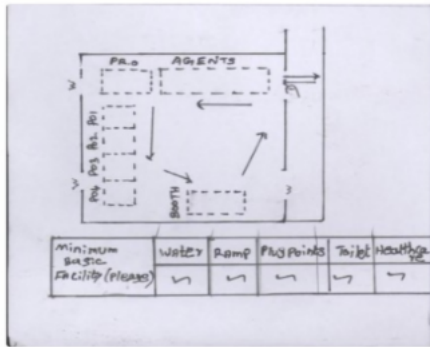

Cad View

Key MAP View