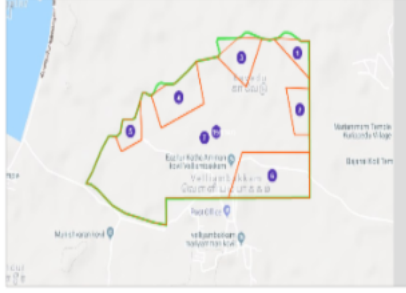

Nazri Naksha