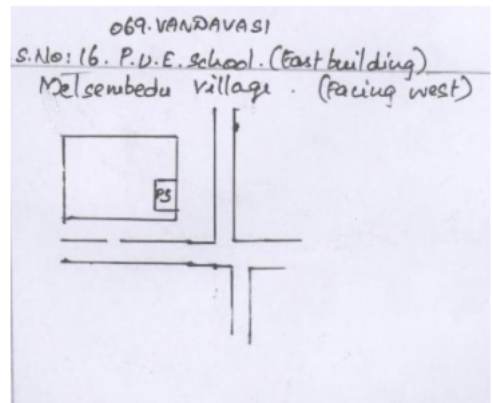

Cad View

Key MAP View