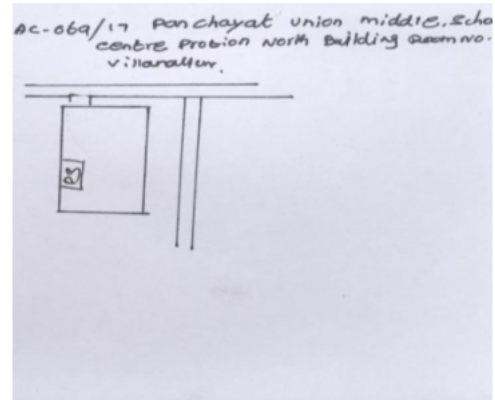

Google Map View

Polling Station Building Front View

Polling Station Front View

Cad View

Key MAP View

1 பெயர் : பாபு தந்தை பெயர் : சரசு வீட்டு எண் : 1 வயது : 54 பாலினம் : ஆண் Photo is available	TGB0546127	2 பெயர் : மதன் தந்தை பெயர் : மார்க்கு வீட்டு எண் : 1 வயது : 33 பாலினம் : ஆண் Photo is available	TGB0546101	3 பெயர் : பிரவின் தந்தை பெயர் : பிரபாகரன் வீட்டு எண் : 1-137 வயது : 33 பாலினம் : ஆண் Photo is available	TGB0546093
4 பெயர் : மகேஷ் தந்தை பெயர் : துரை வீட்டு எண் : 1-185 வயது : 30 பாலினம் : ஆண் Photo is available	TGB1820836	5 பெயர் : செல்வி கணவர் பெயர் : சங்கர் வீட்டு எண் : 2 வயது : 51 பாலினம் : பெண் Photo is available	TGB1078260	6 பெயர் : திலகவதி கணவர் பெயர் : முருகந் வீட்டு எண் : 2/154 வயது : 43 பாலினம் : பெண் Photo is available	TGB1931609
7 பெயர் : மதன் மு தந்தை பெயர் : முனுசாமி வீட்டு எண் : 2/164 வயது : 19 பாலினம் : ஆண் Photo is available	TGB2133643	8 பெயர் : பாலு வி தந்தை பெயர் : வெங்கடேசன் வீட்டு எண் : 2/175 வயது : 22 பாலினம் : ஆண் Photo is available	TGB2133718	9 பெயர் : வினிதா கணவர் பெயர் : பாலு வீட்டு எண் : 2/175 வயது : 21 பாலினம் : பெண் Photo is available	TGB2032928
10 பெயர் : நீலாவதி தந்தை பெயர் : முனியாண்டி வீட்டு எண் : 2/176 வயது : 20 பாலினம் : பெண் Photo is available	TGB2096105	11 பெயர் : சிவசங்கரி தந்தை பெயர் : பழனி வீட்டு எண் : 2-248 வயது : 30 பாலினம் : பெண் Photo is available	TGB0710822	12 பெயர் : ராஜேஷ் தந்தை பெயர் : துரை வீட்டு எண் : 2-250 வயது : 36 பாலினம் : ஆண் Photo is available	TGB0931998
13 பெயர் : நித்யா கணவர் பெயர் : ராஜேஷ் வீட்டு எண் : 2-250 வயது : 32 பாலினம் : பெண் Photo is available	TGB0931980	14 பெயர் : மணிகண்டன் தந்தை பெயர் : பழனி வீட்டு எண் : 2/260 வயது : 24 பாலினம் : ஆண் Photo is available	TGB2098259	15 பெயர் : இராமஜெயம் தந்தை பெயர் : கண்ணன் வீட்டு எண் : 2-269 வயது : 61 பாலினம் : ஆண் Photo is available	TGB1078286
16 பெயர் : சரோஜா கணவர் பெயர் : இராமஜெயம் வீட்டு எண் : 2-269 வயது : 54 பாலினம் : பெண் Photo is available	TGB1078294	17 பெயர் : கலையரசி கணவர் பெயர் : மணிகண்டன் வீட்டு எண் : 2/269 வயது : 31 பாலினம் : பெண் Photo is available	TGB1033935	18 பெயர் : அர்ச்சுனா தந்தை பெயர் : வெங்கடேசன் வெங்கடேசன் வீட்டு எண் : 2/275 வயது : 20 பாலினம் : பெண் Photo is available	TGB2041796
19 பெயர் : தன்ராஜ் தந்தை பெயர் : இராஜரத்தினம் வீட்டு எண் : 2-338 வயது : 33 பாலினம் : ஆண் Photo is available	TGB0546143	20 பெயர் : வள்ளி தந்தை பெயர் : சபாபதி வீட்டு எண் : 2-342 வயது : 35 பாலினம் : பெண் Photo is available	TGB0546119	21 பெயர் : தர்ஷினி தந்தை பெயர் : குமார் வீட்டு எண் : 2/349 வயது : 19 பாலினம் : பெண் Photo is available	TGB2108371
22 பெயர் : செளந்தர்யா தந்தை பெயர் : சேகர் வீட்டு எண் : 3/407 வயது : 27 பாலினம் : பெண் Photo is available	TGB1006097	23 பெயர் : கமல்ராஜ் தந்தை பெயர் : தமிழரசு வீட்டு எண் : 18 வயது : 19 பாலினம் : ஆண் Photo is available	TGB2120814	24 பெயர் : பரமசிவம் தந்தை பெயர் : இராமன் வீட்டு எண் : 25 வயது : 50 பாலினம் : ஆண் Photo is available	CHP1923549
25 பெயர் : முருகன் தந்தை பெயர் : இராமன் வீட்டு எண் : 25 வயது : 45 பாலினம் : ஆண் Photo is available	CHP1923614	26 பெயர் : வேலு தந்தை பெயர் : கிருஷ்ணன் வீட்டு எண் : 86 வயது : 67 பாலினம் : ஆண் Photo is available	TGB0003228	27 பெயர் : சுள்ளி கணவர் பெயர் : வேலு வீட்டு எண் : 86 வயது : 55 பாலினம் : பெண் Photo is available	TGB1078310
28 பெயர் : பிரபு தந்தை பெயர் : காசிநாயக்கர் வீட்டு எண் : 95 வயது : 44 பாலினம் : ஆண் Photo is available	CHP2747194	29 பெயர் : சிவரஞ்சனி தந்தை பெயர் : மணி வீட்டு எண் : 121 வயது : 30 பாலினம் : பெண் Photo is available	TGB0634899	30 பெயர் : சந்தோஷ்குமார் தந்தை பெயர் : முனியாண்டி வீட்டு எண் : 125 வயது : 27 பாலினம் : ஆண் Photo is available	TGB0880039