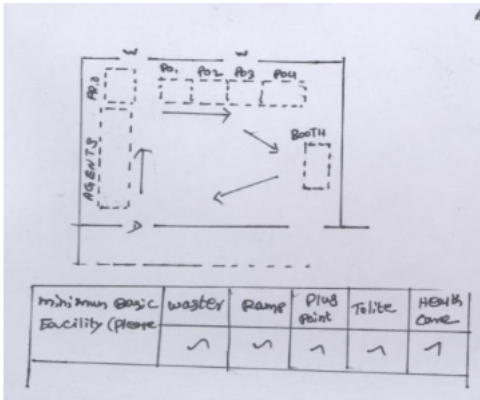

Google Map View

Polling Station Building Front View

Polling Station Front View

Cad View

Key MAP View

1 பெயர் : பாபு தந்தை பெயர் : சரசு வீட்டு எண் : 1 வயது : 54 பாலினம் : ஆண் Photo is available	TGB0546127	2 பெயர் : மதன் தந்தை பெயர் : மார்க்கு வீட்டு எண் : 1 வயது : 33 பாலினம் : ஆண் Photo is available	TGB0546101	3 பெயர் : பிரவின் தந்தை பெயர் : பிரபாகரன் வீட்டு எண் : 1-137 வயது : 33 பாலினம் : ஆண் Photo is available	TGB0546093
4 பெயர் : மகேஷ் தந்தை பெயர் : துரை வீட்டு எண் : 1-185 வயது : 30 பாலினம் : ஆண் Photo is available	TGB1820836	5 பெயர் : செல்வி கணவர் பெயர் : சங்கர் வீட்டு எண் : 2 வயது : 51 பாலினம் : பெண் Photo is available	TGB1078260	6 பெயர் : திலகவதி கணவர் பெயர் : முருகந் வீட்டு எண் : 2/154 வயது : 43 பாலினம் : பெண் Photo is available	TGB1931609
7 பெயர் : மதன் மு தந்தை பெயர் : முனுசாமி வீட்டு எண் : 2/164 வயது : 19 பாலினம் : ஆண் Photo is available	TGB2133643	8 பெயர் : பாலு வி தந்தை பெயர் : வெங்கடேசன் வீட்டு எண் : 2/175 வயது : 22 பாலினம் : ஆண் Photo is available	TGB2133718	9 பெயர் : வினிதா கணவர் பெயர் : பாலு வீட்டு எண் : 2/175 வயது : 21 பாலினம் : பெண் Photo is available	TGB2032928
10 பெயர் : நீலாவதி தந்தை பெயர் : முனியாண்டி வீட்டு எண் : 2/176 வயது : 20 பாலினம் : பெண் Photo is available	TGB2096105	11 பெயர் : சிவசங்கரி தந்தை பெயர் : பழனி வீட்டு எண் : 2-248 வயது : 30 பாலினம் : பெண் Photo is available	TGB0710822	12 பெயர் : ராஜேஷ் தந்தை பெயர் : துரை வீட்டு எண் : 2-250 வயது : 36 பாலினம் : ஆண் Photo is available	TGB0931998
13 பெயர் : நித்யா கணவர் பெயர் : ராஜேஷ் வீட்டு எண் : 2-250 வயது : 32 பாலினம் : பெண் Photo is available	TGB0931980	14 பெயர் : மணிகண்டன் தந்தை பெயர் : பழனி வீட்டு எண் : 2/260 வயது : 24 பாலினம் : ஆண் Photo is available	TGB2098259	15 பெயர் : இராமஜெயம் தந்தை பெயர் : கண்ணன் வீட்டு எண் : 2-269 வயது : 61 பாலினம் : ஆண் Photo is available	TGB1078286
16 பெயர் : சரோஜா கணவர் பெயர் : இராமஜெயம் வீட்டு எண் : 2-269 வயது : 54 பாலினம் : பெண் Photo is available	TGB1078294	17 பெயர் : கலையரசி கணவர் பெயர் : மணிகண்டன் வீட்டு எண் : 2/269 வயது : 31 பாலினம் : பெண் Photo is available	TGB1033935	18 பெயர் : அர்ச்சுனா தந்தை பெயர் : வெங்கடேசன் வெங்கடேசன் வீட்டு எண் : 2/275 வயது : 20 பாலினம் : பெண் Photo is available	TGB2041796
19 பெயர் : தன்ராஜ் தந்தை பெயர் : இராஜரத்தினம் வீட்டு எண் : 2-338 வயது : 33 பாலினம் : ஆண் Photo is available	TGB0546143	20 பெயர் : வள்ளி தந்தை பெயர் : சபாபதி வீட்டு எண் : 2-342 வயது : 35 பாலினம் : பெண் Photo is available	TGB0546119	21 பெயர் : தர்ஷினி தந்தை பெயர் : குமார் வீட்டு எண் : 2/349 வயது : 19 பாலினம் : பெண் Photo is available	TGB2108371
22 பெயர் : செளந்தர்யா தந்தை பெயர் : சேகர் வீட்டு எண் : 3/407 வயது : 27 பாலினம் : பெண் Photo is available	TGB1006097	23 பெயர் : கமல்ராஜ் தந்தை பெயர் : தமிழரசு வீட்டு எண் : 18 வயது : 19 பாலினம் : ஆண் Photo is available	TGB2120814	24 பெயர் : பரமசிவம் தந்தை பெயர் : இராமன் வீட்டு எண் : 25 வயது : 50 பாலினம் : ஆண் Photo is available	CHP1923549
25 பெயர் : முருகன் தந்தை பெயர் : இராமன் வீட்டு எண் : 25 வயது : 45 பாலினம் : ஆண் Photo is available	CHP1923614	26 பெயர் : வேலு தந்தை பெயர் : கிருஷ்ணன் வீட்டு எண் : 86 வயது : 67 பாலினம் : ஆண் Photo is available	TGB0003228	27 பெயர் : சுள்ளி கணவர் பெயர் : வேலு வீட்டு எண் : 86 வயது : 55 பாலினம் : பெண் Photo is available	TGB1078310
28 பெயர் : பிரபு தந்தை பெயர் : காசிநாயக்கர் வீட்டு எண் : 95 வயது : 44 பாலினம் : ஆண் Photo is available	CHP2747194	29 பெயர் : சிவரஞ்சனி தந்தை பெயர் : மணி வீட்டு எண் : 121 வயது : 30 பாலினம் : பெண் Photo is available	TGB0634899	30 பெயர் : சந்தோஷ்குமார் தந்தை பெயர் : முனியாண்டி வீட்டு எண் : 125 வயது : 27 பாலினம் : ஆண் Photo is available	TGB0880039