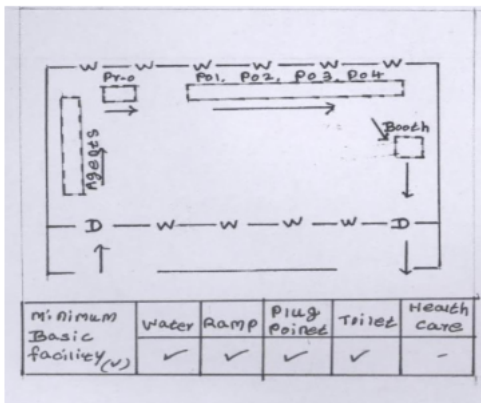

Google Map View

Polling Station Building Front View

Polling Station Front View

Cad View

Key MAP View

1 பெயர் : தர்மன் தந்தை பெயர்: நடேசன் வீட்டு எண் : 1 வயது : 83 பாலினம் : ஆண்	MGW4906814 Photo is available	2 பெயர் : பவுண்மாள் கணவர் பெயர்: தருமன் வீட்டு எண் : 1 வயது : 76 பாலினம் : பெண்	MGW2624864 Photo is available	3 பெயர் : சரண்யா தந்தை பெயர்: தர்மன் வீட்டு எண் : 1 வயது : 32 பாலினம் : பெண்	TGB0789040 Photo is available
4 பெயர் : மஞ்சலா கணவர் பெயர்: பாகுபலி வீட்டு எண் : 1-4ஏ வயது : 31 பாலினம் : பெண்	TGB1923747 Photo is available	5 பெயர் : தினஹரன் தந்தை பெயர்: செங்குட்டுவன் வீட்டு எண் : 1-7 வயது : 36 பாலினம் : ஆண்	TGB0303966 Photo is available	6 பெயர் : பாகுபலி தந்தை பெயர்: தாஸ் வீட்டு எண் : 1-14A வயது : 44 பாலினம் : ஆண்	TGB0592519 Photo is available
7 பெயர் : தனலட்சுமி கணவர் பெயர்: கார்த்திக்வேயன் வீட்டு எண் : 1/43 வயது : 30 பாலினம் : பெண்	TGB1030634 Photo is available	8 பெயர் : ஜானகி கணவர் பெயர்: அருணாச்சலம் வீட்டு எண் : 2 வயது : 79 பாலினம் : பெண்	TGB0852962 Photo is available	9 பெயர் : தேவதாஸ் தந்தை பெயர்: அப்புக்குட்டி வீட்டு எண் : 3 வயது : 73 பாலினம் : ஆண்	TGB0852947 Photo is available
10 பெயர் : காந்தா கணவர் பெயர்: தேவதாஸ் வீட்டு எண் : 3 வயது : 63 பாலினம் : பெண்	TGB1566777 Photo is available	11 பெயர் : ஜெயபிரகாஷ் தந்தை பெயர்: தேவதாஸ் வீட்டு எண் : 3 வயது : 44 பாலினம் : ஆண்	MGW2625390 Photo is available	12 பெயர் : ஸ்ரீதர் தந்தை பெயர்: தேவதாஸ் வீட்டு எண் : 3 வயது : 40 பாலினம் : ஆண்	TGB0303784 Photo is available
13 பெயர் : பத்மாவதி கணவர் பெயர்: ஜெயபிரகாஷ் வீட்டு எண் : 3 வயது : 32 பாலினம் : பெண்	TGB0681304 Photo is available	14 பெயர் : விஜயா கணவர் பெயர்: பாண்டியன் வீட்டு எண் : 4 வயது : 54 பாலினம் : பெண்	TGB1566793 Photo is available	15 பெயர் : ஜீவகன் தந்தை பெயர்: அனந்தராஜ் வீட்டு எண் : 4 வயது : 52 பாலினம் : ஆண்	TGB1566801 Photo is available
16 பெயர் : அர்ச்சன் குரியா தந்தை பெயர்: ரமேஷ் வீட்டு எண் : 4 வயது : 25 பாலினம் : ஆண்	TGB1021997 Photo is available	17 பெயர் : அனந்தகுமார் தந்தை பெயர்: பாண்டியன் வீட்டு எண் : 4-1-7 வயது : 36 பாலினம் : ஆண்	TGB0303859 Photo is available	18 பெயர் : ரமேஷ் தந்தை பெயர்: சம்பத் ராவ் வீட்டு எண் : 5 வயது : 62 பாலினம் : ஆண்	TGB1030618 Photo is available
19 பெயர் : இந்துமதி கணவர் பெயர்: சங்கர் வீட்டு எண் : 5 வயது : 45 பாலினம் : பெண்	TGB0210013 Photo is available	20 பெயர் : சங்கர் தந்தை பெயர்: சகாதேவன் வீட்டு எண் : 5 வயது : 43 பாலினம் : ஆண்	TGB0052472 Photo is available	21 பெயர் : தாஸ் தந்தை பெயர்: சகாதேவன் வீட்டு எண் : 5 வயது : 41 பாலினம் : ஆண்	TGB0874669 Photo is available
22 பெயர் : வித்யா தந்தை பெயர்: செல்வராஜ் வீட்டு எண் : 5 வயது : 28 பாலினம் : பெண்	TGB0818948 Photo is available	23 பெயர் : வளர்மதி கணவர் பெயர்: ரமேஷ் வீட்டு எண் : 7 வயது : 51 பாலினம் : பெண்	TGB1566819 Photo is available	24 பெயர் : விஜயலட்சுமி கணவர் பெயர்: ஜீவகன் வீட்டு எண் : 7 வயது : 48 பாலினம் : பெண்	MGW4824074 Photo is available
25 பெயர் : ஆதிநாதன் தந்தை பெயர்: பார்சநாதன் வீட்டு எண் : 8 வயது : 52 பாலினம் : ஆண்	TGB1566827 Photo is available	26 பெயர் : சுந்தரி கணவர் பெயர்: ஆதிநாதன் வீட்டு எண் : 8 வயது : 50 பாலினம் : பெண்	MGW4856985 Photo is available	27 பெயர் : செங்குட்டுவன் தந்தை பெயர்: கெம்பீரன் வீட்டு எண் : 11 வயது : 66 பாலினம் : ஆண்	MGW4824090 Photo is available
28 பெயர் : பிரேமா கணவர் பெயர்: செங்குட்டுவன் வீட்டு எண் : 11 வயது : 62 பாலினம் : பெண்	TGB0852905 Photo is available	29 பெயர் : சரஸ்வதி கணவர் பெயர்: தாஸ் வீட்டு எண் : 12 வயது : 68 பாலினம் : பெண்	TGB0852913 Photo is available	30 பெயர் : சிவகாமி கணவர் பெயர்: கன்னியப்பன் வீட்டு எண் : 12 வயது : 58 பாலினம் : பெண்	TGB0592410 Photo is available