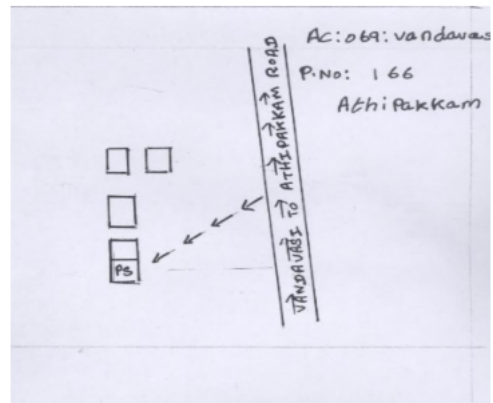

Google Map View

Polling Station Building Front View

Polling Station Front View

Cad View

Key MAP View

சட்டமன்றத் தொகுதியின் எண் மற்றும் பெயர் : 69-வந்தவாசி மற்றும் பெயர் : 1-அத்திப்பாக்கம் (வ.கி) மற்றும் (ஊ), வார்டு 1 நடுத்தெரு பிரிவு எண் மற்றும் பெயர்