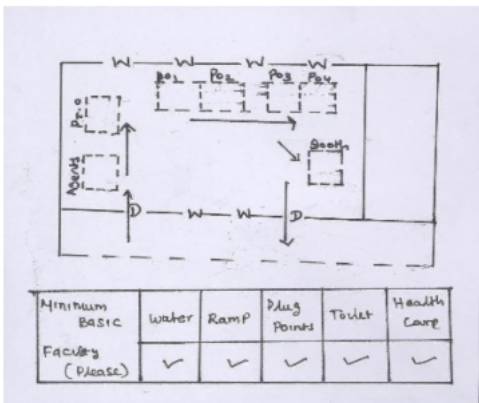

Google Map View

Polling Station Building Front View

Polling Station Front View

Cad View

Key MAP View

1 பெயர் : சத்தியநாராயணன் தந்தை பெயர்: கண்ணய்யநாயுடு வீட்டு எண் : 1 வயது : 84 பாலினம் : ஆண்	TGB0759514 Photo is available	2 பெயர் : கஸ்தூரி கணவர் பெயர்: சத்தியநாராயணன் வீட்டு எண் : 1 வயது : 71 பாலினம் : பெண்	TGB0759522 Photo is available	3 பெயர் : யுவநீர் தந்தை பெயர்: கோதண்டராமன் வீட்டு எண் : 1-9 வயது : 19 பாலினம் : பெண்	TGB2129724 Photo is available
4 பெயர் : நந்தினி தந்தை பெயர்: பெருமாள் வீட்டு எண் : 1/13ஏ வயது : 22 பாலினம் : பெண்	TGB1967728 Photo is available	5 பெயர் : குமரன் தந்தை பெயர்: பெருமாள் வீட்டு எண் : 1/13ஏ வயது : 20 பாலினம் : ஆண்	TGB2051266 Photo is available	6 பெயர் : பாஸ்கர் தந்தை பெயர்: வரதராஜலு வீட்டு எண் : 1-14 வயது : 51 பாலினம் : ஆண்	TGB0594861 Photo is available
7 பெயர் : ராஜேஸ்வரி கணவர் பெயர்: பாஸ்கர் வீட்டு எண் : 1-14 வயது : 47 பாலினம் : பெண்	TGB0594879 Photo is available	8 பெயர் : சிவா தந்தை பெயர்: குட்டி வீட்டு எண் : 1/43 வயது : 22 பாலினம் : ஆண்	TGB1967561 Photo is available	9 பெயர் : தினேஷ் மோங்யா தந்தை பெயர்: வேலு வீட்டு எண் : 1/57 வயது : 23 பாலினம் : ஆண்	TGB1878107 Photo is available
10 பெயர் : பவித்ரா தந்தை பெயர்: மாணிக்கம் வீட்டு எண் : 1/77 வயது : 23 பாலினம் : பெண்	TGB1878081 Photo is available	11 பெயர் : தேவி கணவர் பெயர்: முருகன் வீட்டு எண் : 1/108 வயது : 34 பாலினம் : பெண்	TGB1877950 Photo is available	12 பெயர் : விமலராஜ் தாயின் பெயர்: ரமேஷ் வீட்டு எண் : 1/185 வயது : 26 பாலினம் : ஆண்	TGB0997478 Photo is available
13 பெயர் : வேலு தந்தை பெயர்: வரதன் வீட்டு எண் : 1A-6 வயது : 73 பாலினம் : ஆண்	TGB1488444 Photo is available	14 பெயர் : உண்ணாமலை கணவர் பெயர்: வேலு வீட்டு எண் : 1A-6 வயது : 66 பாலினம் : பெண்	TGB1488451 Photo is available	15 பெயர் : ஏழுமலை தந்தை பெயர்: வேலு வீட்டு எண் : 1A-6 வயது : 40 பாலினம் : ஆண்	TGB0500728 Photo is available
16 பெயர் : ராஜா தந்தை பெயர்: தருமன் வீட்டு எண் : 1ஏ/7 வயது : 40 பாலினம் : ஆண்	XBG0275248 Photo is available	17 பெயர் : புருஷோத்தமன் தந்தை பெயர்: வேலு வீட்டு எண் : 1A-59 வயது : 20 பாலினம் : ஆண்	TGB2106763 Photo is available	18 பெயர் : கீர்த்தனா தந்தை பெயர்: பெருமாள் வீட்டு எண் : 1ஏ/62 வயது : 19 பாலினம் : பெண்	TGB2117810 Photo is available
19 பெயர் : பிரபு தாயின் பெயர்: பெருமாள் வீட்டு எண் : 2I/837 வயது : 26 பாலினம் : ஆண்	TGB1028638 Photo is available	20 பெயர் : கௌதம் தந்தை பெயர்: நாராயணசாமி வீட்டு எண் : 3 வயது : 29 பாலினம் : ஆண்	TGB0820167 Photo is available	21 பெயர் : உதயகுமாரி தந்தை பெயர்: பெருமாள் வீட்டு எண் : 5 வயது : 69 பாலினம் : பெண்	TGB1488469 Photo is available
22 பெயர் : சுதாகர் தந்தை பெயர்: வேலு வீட்டு எண் : 6 வயது : 41 பாலினம் : ஆண்	TGB0211680 Photo is available	23 பெயர் : பரமேஸ்வரி கணவர் பெயர்: ஏழுமலை வீட்டு எண் : 6 வயது : 34 பாலினம் : பெண்	TGB0972737 Photo is available	24 பெயர் : லலிதா கணவர் பெயர்: சுதாகர் வீட்டு எண் : 6 வயது : 31 பாலினம் : பெண்	TGB0682849 Photo is available
25 பெயர் : சசிகலா கணவர் பெயர்: பங்காரு வீட்டு எண் : 8 வயது : 59 பாலினம் : பெண்	TGB1488485 Photo is available	26 பெயர் : மங்களா கணவர் பெயர்: பிச்சை வீட்டு எண் : 9 வயது : 76 பாலினம் : பெண்	TGB1488493 Photo is available	27 பெயர் : கோதண்டராமன் தந்தை பெயர்: பிச்சை வீட்டு எண் : 9 வயது : 54 பாலினம் : ஆண்	TGB1488501 Photo is available
28 பெயர் : கோகுலகண்ணன் தந்தை பெயர்: பிச்சை வீட்டு எண் : 9 வயது : 49 பாலினம் : ஆண்	MGW3236361 Photo is available	29 பெயர் : புவனேஸ்வரி கணவர் பெயர்: கோதண்டராமன் வீட்டு எண் : 9 வயது : 46 பாலினம் : பெண்	TGB0211821 Photo is available	30 பெயர் : சர்மிஷா கோ தந்தை பெயர்: கோதண்டராமன் வீட்டு எண் : 9 வயது : 21 பாலினம் : பெண்	TGB1998947 Photo is available