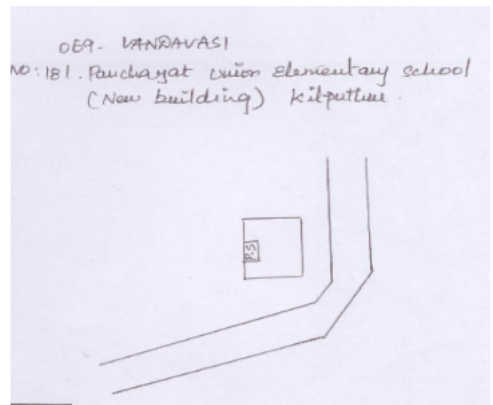

வாக்காளர் பதிவு அலுவலரின்  
கையொப்பம்

Nazri Naksha

Google Map View

Polling Station Building Front View

Polling Station Front View

Cad View

Key MAP View

|  |                                  |   |                                  |   |                                  |
|--|----------------------------------|---|----------------------------------|---|----------------------------------|
| 1<br>பெயர் : குமார்<br>தந்தை பெயர்: சுப்பராயன்<br>வீட்டு எண் : 1<br>வயது : 55 பாலினம் : ஆண்                                  | TGB1710250<br>Photo is available | 2<br>பெயர் : ஏழுமலை<br>தந்தை பெயர்: தயாளன்<br>வீட்டு எண் : 27<br>வயது : 30 பாலினம் : ஆண்              | TGB0684720<br>Photo is available | 3<br>பெயர் : பத்மாவதி<br>தந்தை பெயர்: பழனி<br>வீட்டு எண் : 40<br>வயது : 55 பாலினம் : ஆண்            | TGB0684712<br>Photo is available |
| 4<br>பெயர் : நந்தகுமார்<br>தந்தை பெயர்: தங்கராஜ்<br>வீட்டு எண் : 184<br>வயது : 19 பாலினம் : ஆண்                              | TGB2127496<br>Photo is available | 5<br>பெயர் : ஜோதி<br>கணவர் பெயர்: மணிகண்டன்<br>வீட்டு எண் : 336<br>வயது : 28 பாலினம் : பெண்           | TGB2074672<br>Photo is available | 6<br>பெயர் : லாவண்யா<br>கணவர் பெயர்: சங்கர்<br>வீட்டு எண் : 368<br>வயது : 23 பாலினம் : பெண்         | TGB1931203<br>Photo is available |
| 7<br>பெயர் : ஷகிலா<br>தந்தை பெயர்: குப்புசாமி<br>வீட்டு எண் : 385<br>வயது : 23 பாலினம் : பெண்                                | TGB1902972<br>Photo is available | 8<br>பெயர் : ஏழுமலை<br>தந்தை பெயர்: கிஷ்டன்<br>வீட்டு எண் : 388<br>வயது : 84 பாலினம் : ஆண்            | TGB1710284<br>Photo is available | 9<br>பெயர் : வசந்தா<br>கணவர் பெயர்: ஏழுமலை<br>வீட்டு எண் : 388<br>வயது : 70 பாலினம் : பெண்          | TGB1710292<br>Photo is available |
| 10<br>பெயர் : கனகா<br>கணவர் பெயர்: தனசேகர்<br>வீட்டு எண் : 388<br>வயது : 49 பாலினம் : பெண்                                   | CHP2188282<br>Photo is available | 11<br>பெயர் : பெருமாள்<br>தந்தை பெயர்: ஏழுமலை<br>வீட்டு எண் : 388<br>வயது : 43 பாலினம் : ஆண்          | TGB0057612<br>Photo is available | 12<br>பெயர் : எல்லம்மாள்<br>கணவர் பெயர்: பெருமாள்<br>வீட்டு எண் : 388<br>வயது : 41 பாலினம் : பெண்   | TGB0057620<br>Photo is available |
| 13<br>பெயர் : காலியா<br>தாயின் பெயர்: ரூபாவதி<br>வீட்டு எண் : ரோடு தெரு<br>வயது : 21 பாலினம் : பெண்                          | TGB2049369<br>Photo is available | 14<br>பெயர் : பிரியதர்ஷினி<br>தந்தை பெயர்: குப்புசாமி<br>வீட்டு எண் : 388<br>வயது : 19 பாலினம் : பெண் | TGB2127405<br>Photo is available | 15<br>பெயர் : குப்புசாமி<br>தந்தை பெயர்: ஏழுமலை<br>வீட்டு எண் : 388-B<br>வயது : 45 பாலினம் : ஆண்    | CHP2909778<br>Photo is available |
| 16<br>பெயர் : செல்வராணி<br>கணவர் பெயர்: குப்புசாமி<br>வீட்டு எண் : 388-B<br>வயது : 44 பாலினம் : பெண்                         | CHP2911691<br>Photo is available | 17<br>பெயர் : தமிழ்ச்செல்வி<br>கணவர் பெயர்: பாபு<br>வீட்டு எண் : 389<br>வயது : 44 பாலினம் : பெண்      | CHP4671871<br>Photo is available | 18<br>பெயர் : தினேஷ்<br>தந்தை பெயர்: பெருமாள்<br>வீட்டு எண் : 389<br>வயது : 20 பாலினம் : ஆண்        | TGB2117745<br>Photo is available |
| 19<br>பெயர் : பொன்னம்மா<br>கணவர் பெயர்: சீனு வாசன்<br>வீட்டு எண் : 390<br>வயது : 81 பாலினம் : பெண்                           | TGB1710318<br>Photo is available | 20<br>பெயர் : சண்முகம்<br>தந்தை பெயர்: சீனு வாசன்<br>வீட்டு எண் : 390<br>வயது : 53 பாலினம் : ஆண்      | TGB1710326<br>Photo is available | 21<br>பெயர் : பச்சையம்மாள்<br>கணவர் பெயர்: சண்முகம்<br>வீட்டு எண் : 390<br>வயது : 42 பாலினம் : பெண் | CHP2910958<br>Photo is available |
| 22<br>பெயர் : அனிதா ச<br>தாயின் பெயர்: பச்சையம்மாள் ச<br>வீட்டு எண் : 390,சாலை தெரு,கீழ்புத்தூர்<br>வயது : 23 பாலினம் : பெண் | TGB2092609<br>Photo is available | 23<br>பெயர் : தீர்த்தமலை<br>தந்தை பெயர்: ஏழுமலை<br>வீட்டு எண் : 391<br>வயது : 50 பாலினம் : ஆண்        | TGB1710342<br>Photo is available | 24<br>பெயர் : ரூபாவதி<br>கணவர் பெயர்: தீர்த்தமலை<br>வீட்டு எண் : 391<br>வயது : 46 பாலினம் : பெண்    | CHP2910255<br>Photo is available |
| 25<br>பெயர் : புஷ்பாவதி<br>கணவர் பெயர்: தங்கராஜ்<br>வீட்டு எண் : 391<br>வயது : 41 பாலினம் : பெண்                             | TGB0057638<br>Photo is available | 26<br>பெயர் : வளர்மதி<br>கணவர் பெயர்: கிருஷ்ணமூர்த்தி<br>வீட்டு எண் : 393<br>வயது : 61 பாலினம் : பெண் | CHP4671947<br>Photo is available | 27<br>பெயர் : அரிவாசு பெ<br>தந்தை பெயர்: பெருமாள்<br>வீட்டு எண் : 393<br>வயது : 48 பாலினம் : ஆண்    | TGB2101111<br>Photo is available |
| 28<br>பெயர் : மகேஸ்வரி<br>கணவர் பெயர்: அரிவாசு<br>வீட்டு எண் : 393<br>வயது : 38 பாலினம் : பெண்                               | TGB2100337<br>Photo is available | 29<br>பெயர் : அமிர்தம்மா<br>கணவர் பெயர்: செண்டு<br>வீட்டு எண் : 394<br>வயது : 85 பாலினம் : பெண்       | TGB1710367<br>Photo is available | 30<br>பெயர் : இராமஜெயம்<br>தந்தை பெயர்: செண்டு<br>வீட்டு எண் : 394<br>வயது : 60 பாலினம் : ஆண்       | CHP2911253<br>Photo is available |