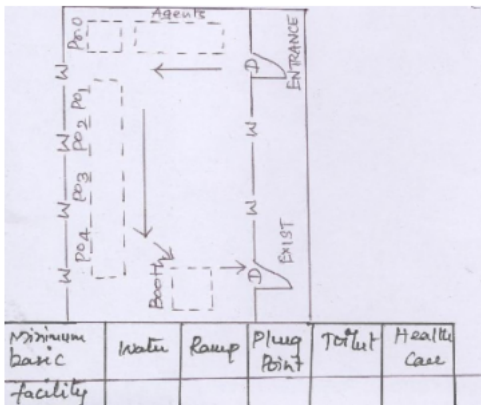

வாக்காளர் பதிவு அலுவலரின்  
கையொப்பம்

Nazri Naksha

Google Map View

Polling Station Building Front View

Polling Station Front View

Cad View

Key MAP View

|  |                                  |   |                                  |   |                                  |
|--|----------------------------------|---|----------------------------------|---|----------------------------------|
| 1<br>பெயர் : குமார்<br>தந்தை பெயர்: சுப்பராயன்<br>வீட்டு எண் : 1<br>வயது : 55 பாலினம் : ஆண்                                  | TGB1710250<br>Photo is available | 2<br>பெயர் : ஏழுமலை<br>தந்தை பெயர்: தயாளன்<br>வீட்டு எண் : 27<br>வயது : 30 பாலினம் : ஆண்              | TGB0684720<br>Photo is available | 3<br>பெயர் : பத்மாவதி<br>தந்தை பெயர்: பழனி<br>வீட்டு எண் : 40<br>வயது : 55 பாலினம் : ஆண்            | TGB0684712<br>Photo is available |
| 4<br>பெயர் : நந்தகுமார்<br>தந்தை பெயர்: தங்கராஜ்<br>வீட்டு எண் : 184<br>வயது : 19 பாலினம் : ஆண்                              | TGB2127496<br>Photo is available | 5<br>பெயர் : ஜோதி<br>கணவர் பெயர்: மணிகண்டன்<br>வீட்டு எண் : 336<br>வயது : 28 பாலினம் : பெண்           | TGB2074672<br>Photo is available | 6<br>பெயர் : லாவண்யா<br>கணவர் பெயர்: சங்கர்<br>வீட்டு எண் : 368<br>வயது : 23 பாலினம் : பெண்         | TGB1931203<br>Photo is available |
| 7<br>பெயர் : ஷகிலா<br>தந்தை பெயர்: குப்புசாமி<br>வீட்டு எண் : 385<br>வயது : 23 பாலினம் : பெண்                                | TGB1902972<br>Photo is available | 8<br>பெயர் : ஏழுமலை<br>தந்தை பெயர்: கிஷ்டன்<br>வீட்டு எண் : 388<br>வயது : 84 பாலினம் : ஆண்            | TGB1710284<br>Photo is available | 9<br>பெயர் : வசந்தா<br>கணவர் பெயர்: ஏழுமலை<br>வீட்டு எண் : 388<br>வயது : 70 பாலினம் : பெண்          | TGB1710292<br>Photo is available |
| 10<br>பெயர் : கனகா<br>கணவர் பெயர்: தனசேகர்<br>வீட்டு எண் : 388<br>வயது : 49 பாலினம் : பெண்                                   | CHP2188282<br>Photo is available | 11<br>பெயர் : பெருமாள்<br>தந்தை பெயர்: ஏழுமலை<br>வீட்டு எண் : 388<br>வயது : 43 பாலினம் : ஆண்          | TGB0057612<br>Photo is available | 12<br>பெயர் : எல்லம்மாள்<br>கணவர் பெயர்: பெருமாள்<br>வீட்டு எண் : 388<br>வயது : 41 பாலினம் : பெண்   | TGB0057620<br>Photo is available |
| 13<br>பெயர் : காலியா<br>தாயின் பெயர்: ரூபாவதி<br>வீட்டு எண் : ரோடு தெரு<br>வயது : 21 பாலினம் : பெண்                          | TGB2049369<br>Photo is available | 14<br>பெயர் : பிரியதர்ஷினி<br>தந்தை பெயர்: குப்புசாமி<br>வீட்டு எண் : 388<br>வயது : 19 பாலினம் : பெண் | TGB2127405<br>Photo is available | 15<br>பெயர் : குப்புசாமி<br>தந்தை பெயர்: ஏழுமலை<br>வீட்டு எண் : 388-B<br>வயது : 45 பாலினம் : ஆண்    | CHP2909778<br>Photo is available |
| 16<br>பெயர் : செல்வராணி<br>கணவர் பெயர்: குப்புசாமி<br>வீட்டு எண் : 388-B<br>வயது : 44 பாலினம் : பெண்                         | CHP2911691<br>Photo is available | 17<br>பெயர் : தமிழ்ச்செல்வி<br>கணவர் பெயர்: பாபு<br>வீட்டு எண் : 389<br>வயது : 44 பாலினம் : பெண்      | CHP4671871<br>Photo is available | 18<br>பெயர் : தினேஷ்<br>தந்தை பெயர்: பெருமாள்<br>வீட்டு எண் : 389<br>வயது : 20 பாலினம் : ஆண்        | TGB2117745<br>Photo is available |
| 19<br>பெயர் : பொன்னம்மா<br>கணவர் பெயர்: சீனு வாசன்<br>வீட்டு எண் : 390<br>வயது : 81 பாலினம் : பெண்                           | TGB1710318<br>Photo is available | 20<br>பெயர் : சண்முகம்<br>தந்தை பெயர்: சீனு வாசன்<br>வீட்டு எண் : 390<br>வயது : 53 பாலினம் : ஆண்      | TGB1710326<br>Photo is available | 21<br>பெயர் : பச்சையம்மாள்<br>கணவர் பெயர்: சண்முகம்<br>வீட்டு எண் : 390<br>வயது : 42 பாலினம் : பெண் | CHP2910958<br>Photo is available |
| 22<br>பெயர் : அனிதா ச<br>தாயின் பெயர்: பச்சையம்மாள் ச<br>வீட்டு எண் : 390,சாலை தெரு,கீழ்புத்தூர்<br>வயது : 23 பாலினம் : பெண் | TGB2092609<br>Photo is available | 23<br>பெயர் : தீர்த்தமலை<br>தந்தை பெயர்: ஏழுமலை<br>வீட்டு எண் : 391<br>வயது : 50 பாலினம் : ஆண்        | TGB1710342<br>Photo is available | 24<br>பெயர் : ரூபாவதி<br>கணவர் பெயர்: தீர்த்தமலை<br>வீட்டு எண் : 391<br>வயது : 46 பாலினம் : பெண்    | CHP2910255<br>Photo is available |
| 25<br>பெயர் : புஷ்பாவதி<br>கணவர் பெயர்: தங்கராஜ்<br>வீட்டு எண் : 391<br>வயது : 41 பாலினம் : பெண்                             | TGB0057638<br>Photo is available | 26<br>பெயர் : வளர்மதி<br>கணவர் பெயர்: கிருஷ்ணமூர்த்தி<br>வீட்டு எண் : 393<br>வயது : 61 பாலினம் : பெண் | CHP4671947<br>Photo is available | 27<br>பெயர் : அரிவாசு பெ<br>தந்தை பெயர்: பெருமாள்<br>வீட்டு எண் : 393<br>வயது : 48 பாலினம் : ஆண்    | TGB2101111<br>Photo is available |
| 28<br>பெயர் : மகேஸ்வரி<br>கணவர் பெயர்: அரிவாசு<br>வீட்டு எண் : 393<br>வயது : 38 பாலினம் : பெண்                               | TGB2100337<br>Photo is available | 29<br>பெயர் : அமிர்தம்மா<br>கணவர் பெயர்: செண்டு<br>வீட்டு எண் : 394<br>வயது : 85 பாலினம் : பெண்       | TGB1710367<br>Photo is available | 30<br>பெயர் : இராமஜெயம்<br>தந்தை பெயர்: செண்டு<br>வீட்டு எண் : 394<br>வயது : 60 பாலினம் : ஆண்       | CHP2911253<br>Photo is available |