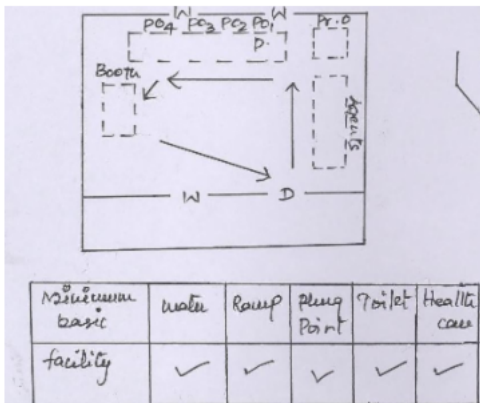

Google Map View

Polling Station Building Front View

Polling Station Front View

Cad View

Key MAP View

1 பெயர் : சுந்தரதாஸ் தந்தை பெயர்: சுப்பிரமணி வீட்டு எண் : 267/1 வயது : 37 பாலினம் : ஆண்	TGB1984210 Photo is available	2 பெயர் : மாதவன் தந்தை பெயர்: முத்து வீட்டு எண் : 427 வயது : 54 பாலினம் : ஆண்	CHP2188688 Photo is available	3 பெயர் : கௌசல்யா கணவர் பெயர்: மாதவன் வீட்டு எண் : 427 வயது : 49 பாலினம் : பெண்	CHP2188662 Photo is available
4 பெயர் : கார்த்திகேயன் தந்தை பெயர்: முத்து வீட்டு எண் : 427 வயது : 48 பாலினம் : ஆண்	CHP1660786 Photo is available	5 பெயர் : பரிமளா கணவர் பெயர்: கார்த்திகேயன் வீட்டு எண் : 427 வயது : 46 பாலினம் : பெண்	CHP2908457 Photo is available	6 பெயர் : உஷா கணவர் பெயர்: குமார் வீட்டு எண் : 427-1 வயது : 46 பாலினம் : பெண்	CHP1658103 Photo is available
7 பெயர் : நித்தியானந்தகுமார் தந்தை பெயர்: செல்வராஜி வீட்டு எண் : 429 வயது : 34 பாலினம் : ஆண்	TGB0308718 Photo is available	8 பெயர் : அஸ்வினி தந்தை பெயர்: வேலாயுதம் வீட்டு எண் : 443-1 வயது : 33 பாலினம் : பெண்	TGB0990135 Photo is available	9 பெயர் : நர்மதா தந்தை பெயர்: குபேந்திரன் வீட்டு எண் : 447 வயது : 26 பாலினம் : பெண்	TGB1002062 Photo is available
10 பெயர் : பாலகிருஷ்ணன் தந்தை பெயர்: சிவசங்கர் வீட்டு எண் : 458 வயது : 30 பாலினம் : ஆண்	TGB1853183 Photo is available	11 பெயர் : சரண்யா கணவர் பெயர்: ஏழுமலை வீட்டு எண் : 460 வயது : 32 பாலினம் : பெண்	TGB1032432 Photo is available	12 பெயர் : ஹேமலதா தந்தை பெயர்: சங்கர் வீட்டு எண் : 472 வயது : 22 பாலினம் : பெண்	TGB1957893 Photo is available
13 பெயர் : சூபிணி கணவர் பெயர்: சுகாதர் வீட்டு எண் : 475 வயது : 32 பாலினம் : பெண்	TGB1019421 Photo is available	14 பெயர் : சஞ்ஜீவிராஜன் தந்தை பெயர்: நீலமேகம் வீட்டு எண் : 479 வயது : 33 பாலினம் : ஆண்	TGB0380279 Photo is available	15 பெயர் : யோகேவாரீ கணவர் பெயர்: சரேந்திரன் வீட்டு எண் : 486 வயது : 29 பாலினம் : பெண்	TGB1001544 Photo is available
16 பெயர் : அனிதா தாயின் பெயர்: ராமஜெயம் வீட்டு எண் : 486 வயது : 26 பாலினம் : பெண்	TGB1001981 Photo is available	17 பெயர் : குணால் தந்தை பெயர்: குமார் வீட்டு எண் : 488 வயது : 25 பாலினம் : ஆண்	TGB1019587 Photo is available	18 பெயர் : புருஷோத்தமன் தந்தை பெயர்: பன்னீர்செல்வம் வீட்டு எண் : 491 வயது : 32 பாலினம் : ஆண்	TGB0598193 Photo is available
19 பெயர் : சந்தியா தந்தை பெயர்: நடராஜன் வீட்டு எண் : 518 வயது : 26 பாலினம் : பெண்	TGB0986091 Photo is available	20 பெயர் : காயத்ரி தந்தை பெயர்: காளிதாஸ் வீட்டு எண் : 533 வயது : 25 பாலினம் : பெண்	TGB1031087 Photo is available	21 பெயர் : ருத்ரமூர்த்தி ஆ தந்தை பெயர்: ஆறுமுகம் வீட்டு எண் : 541 வயது : 25 பாலினம் : ஆண்	TGB1019652 Photo is available
22 பெயர் : மணிகண்டன் தந்தை பெயர்: செல்வம் வீட்டு எண் : 548 வயது : 24 பாலினம் : ஆண்	TGB1845346 Photo is available	23 பெயர் : அனிதா தந்தை பெயர்: புன்னியாதாஸ் வீட்டு எண் : 612 வயது : 24 பாலினம் : பெண்	TGB1845288 Photo is available	24 பெயர் : திவ்யா ஏ தந்தை பெயர்: ஏழுமலை வீட்டு எண் : 617 வயது : 23 பாலினம் : பெண்	TGB2088300 Photo is available
25 பெயர் : மோகனபிரியா கணவர் பெயர்: தினேஷ் வீட்டு எண் : எண் 619 வயது : 31 பாலினம் : பெண்	TGB2079911 Photo is available				