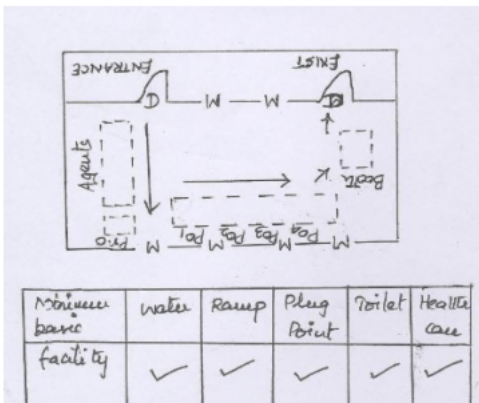

Google Map View

Polling Station Building Front View

Polling Station Front View

Cad View

Key MAP View

1 பெயர் : சந்திரன் தந்தை பெயர்: மாணிக்கம் வீட்டு எண் : 1 வயது : 71 பாலினம் : ஆண்	TGB1734227 Photo is available	2 பெயர் : விஜயா கணவர் பெயர்: பஞ்சாட்சரம் வீட்டு எண் : 01 வயது : 48 பாலினம் : பெண்	TGB1003961 Photo is available	3 பெயர் : வசந்தா கணவர் பெயர்: ராஜா வீட்டு எண் : 1 வயது : 37 பாலினம் : பெண்	TGB0905778 Photo is available
4 பெயர் : சங்கீதா தந்தை பெயர்: நாராயணமூர்த்தி வீட்டு எண் : 1 வயது : 35 பாலினம் : பெண்	TGB0761049 Photo is available	5 பெயர் : கோபிநாத் தந்தை பெயர்: சந்திரன் வீட்டு எண் : 1 வயது : 35 பாலினம் : ஆண்	TGB0380378 Photo is available	6 பெயர் : கோகுல் தந்தை பெயர்: சந்திரன் வீட்டு எண் : 1 வயது : 35 பாலினம் : ஆண்	TGB0380352 Photo is available
7 பெயர் : மணிகண்டன் தந்தை பெயர்: செல்வம் வீட்டு எண் : 1 வயது : 33 பாலினம் : ஆண்	TGB0853887 Photo is available	8 பெயர் : புவனேஸ்வரி கணவர் பெயர்: விஜயன் வீட்டு எண் : 1 வயது : 30 பாலினம் : பெண்	TGB0905786 Photo is available	9 பெயர் : கிருஷ்ணவேணி கணவர் பெயர்: கண்ணன் வீட்டு எண் : 2 வயது : 79 பாலினம் : பெண்	TGB0216309 Photo is available
10 பெயர் : ஜெயம்மாள் கணவர் பெயர்: சின்னத்தம்பி வீட்டு எண் : 3 வயது : 70 பாலினம் : பெண்	TGB1734243 Photo is available	11 பெயர் : அஞ்சலை கணவர் பெயர்: துலுக்காணம் வீட்டு எண் : 4 வயது : 59 பாலினம் : பெண்	TGB1734268 Photo is available	12 பெயர் : சின்னராஜ் தந்தை பெயர்: படவேட்டான் வீட்டு எண் : 5 வயது : 76 பாலினம் : ஆண்	TGB0216473 Photo is available
13 பெயர் : படவேட்டான் தந்தை பெயர்: சின்னதுரை வீட்டு எண் : 5 வயது : 49 பாலினம் : ஆண்	CHP4723086 Photo is available	14 பெயர் : நாவம்மாள் கணவர் பெயர்: சாமந்தி வீட்டு எண் : 7 வயது : 76 பாலினம் : பெண்	TGB1734292 Photo is available	15 பெயர் : தேவராஜ் தந்தை பெயர்: சாமிநாதன் வீட்டு எண் : 10 வயது : 66 பாலினம் : ஆண்	TGB1734318 Photo is available
16 பெயர் : இராணி கணவர் பெயர்: தேவராஜ் வீட்டு எண் : 10 வயது : 61 பாலினம் : பெண்	TGB1734326 Photo is available	17 பெயர் : சதீஸ்குமார் தந்தை பெயர்: தேவராஜ் வீட்டு எண் : 10 வயது : 40 பாலினம் : ஆண்	TGB0092544 Photo is available	18 பெயர் : சத்தியகீர்த்தி தந்தை பெயர்: தேவராஜ் வீட்டு எண் : 10 வயது : 40 பாலினம் : ஆண்	TGB0216317 Photo is available
19 பெயர் : முருகம்மாள் தாஸ் தாயின் பெயர்: பொன்னம்மாள் வீட்டு எண் : 12 வயது : 46 பாலினம் : பெண்	CHP4908604 Photo is available	20 பெயர் : சந்திரன் தந்தை பெயர்: மாணிக்கம் வீட்டு எண் : 13 வயது : 69 பாலினம் : ஆண்	TGB0957563 Photo is available	21 பெயர் : குணா கணவர் பெயர்: சந்திரன் வீட்டு எண் : 13 வயது : 62 பாலினம் : பெண்	TGB1734334 Photo is available
22 பெயர் : சரவணன் தந்தை பெயர்: சந்திரன் வீட்டு எண் : 13 வயது : 46 பாலினம் : ஆண்	CHP2301539 Photo is available	23 பெயர் : சண்முகம் தந்தை பெயர்: சந்திரன் வீட்டு எண் : 13 வயது : 46 பாலினம் : ஆண்	CHP1631530 Photo is available	24 பெயர் : பிரேமா கணவர் பெயர்: சண்முகம் வீட்டு எண் : 13 வயது : 38 பாலினம் : பெண்	TGB0380402 Photo is available
25 பெயர் : சுப்பிரமணி தந்தை பெயர்: மாணிக்கம் வீட்டு எண் : 14 வயது : 66 பாலினம் : ஆண்	TGB1734342 Photo is available	26 பெயர் : சிங்காரவேலு தந்தை பெயர்: நேத்தியான் வீட்டு எண் : 15 வயது : 74 பாலினம் : ஆண்	CHP1629237 Photo is available	27 பெயர் : சாந்தி கணவர் பெயர்: மணிவண்ணன் வீட்டு எண் : 15 வயது : 55 பாலினம் : பெண்	TGB1734359 Photo is available
28 பெயர் : பூசா கணவர் பெயர்: சிங்காரவேல் வீட்டு எண் : 15 வயது : 49 பாலினம் : பெண்	TGB0380345 Photo is available	29 பெயர் : வெங்கடேசன் தந்தை பெயர்: நேத்தியான் வீட்டு எண் : 15 வயது : 47 பாலினம் : ஆண்	TGB0058321 Photo is available	30 பெயர் : குப்பு கணவர் பெயர்: வெங்கடேசன் வீட்டு எண் : 15 வயது : 43 பாலினம் : பெண்	TGB0058339 Photo is available