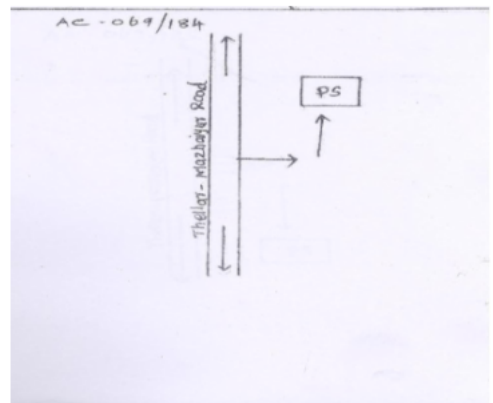

Cad View

Key MAP View