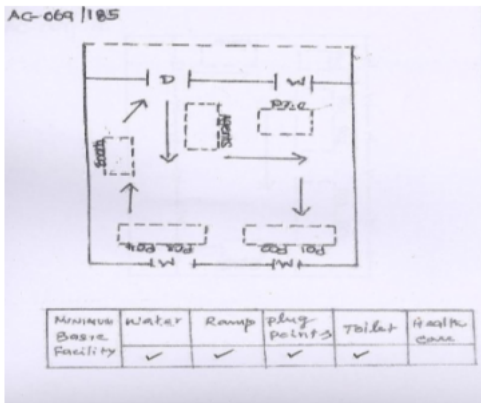

Google Map View

Polling Station Building Front View

Polling Station Front View

Cad View

Key MAP View

சட்டமன்றத் தொகுதியின் எண் மற்றும் பெயர் : 69-வந்தவாசி  
பிரிவு எண் மற்றும் பெயர் 1-தேசூர் (வ.கி) மற்றும் (சி.ஊ), வார்டு 2 பெலகாம்பூண்டி பழைய காலனி