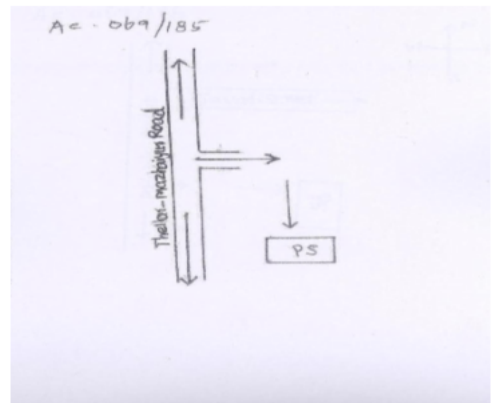

Key MAP View