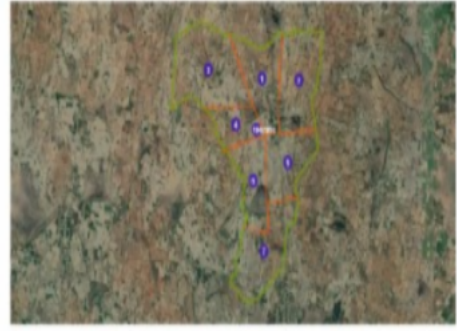

Google Map View