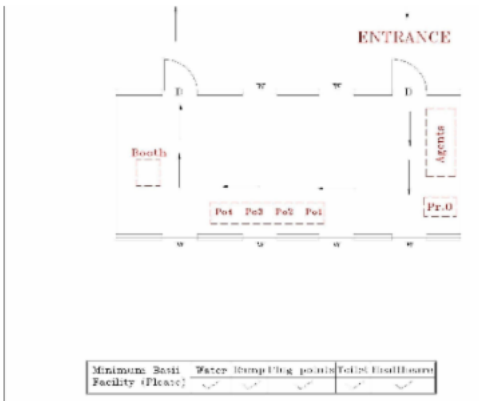

Google Map View

Polling Station Building Front View

Polling Station Front View

Cad View

Key MAP View

- (a) Landmark
- (b) Road name
- (c) Traffic Flow

1 பெயர் : கலையரசி தந்தை பெயர்: சந்திரன் வீட்டு எண் : 000 வயது : 31 பாலினம் : பெண் Photo is available	TGB1005073	2 பெயர் : தேவதாஸ் தந்தை பெயர்: அனந்தவிஜயன் வீட்டு எண் : 1 வயது : 71 பாலினம் : ஆண் Photo is available	CHP4713418	3 பெயர் : இராம்குமார் தந்தை பெயர்: ஆதிசக்கரவர்த்தி வீட்டு எண் : 1 வயது : 39 பாலினம் : ஆண் Photo is available	TGB0415612
4 பெயர் : கீதாலட்சுமி கணவர் பெயர்: பரதன் வீட்டு எண் : 1-2 வயது : 34 பாலினம் : பெண் Photo is available	TGB0311324	5 பெயர் : முனுசாமி தந்தை பெயர்: ஜோதிவேல் வீட்டு எண் : 2-66 வயது : 34 பாலினம் : ஆண் Photo is available	TGB0311399	6 பெயர் : ராஜகுமாரி கணவர் பெயர்: வாசுதேவன் வீட்டு எண் : 4 வயது : 86 பாலினம் : பெண் Photo is available	TGB1517507
7 பெயர் : வா பரத சக்ரவர்த்தி தந்தை பெயர்: வாசுதேவன் வீட்டு எண் : 4 வயது : 54 பாலினம் : ஆண் Photo is available	CHP1581503	8 பெயர் : சும்ங்கலா கணவர் பெயர்: அய்யண்ணன் வீட்டு எண் : 7 வயது : 70 பாலினம் : பெண் Photo is available	TGB1517549	9 பெயர் : அப்பாண்டைராஜ் தந்தை பெயர்: பொன்னுசாமி வீட்டு எண் : 8 வயது : 86 பாலினம் : ஆண் Photo is available	TGB1517556
10 பெயர் : வசந்தகுமாரி கணவர் பெயர்: அப்பாண்டைராஜ் வீட்டு எண் : 8 வயது : 71 பாலினம் : பெண் Photo is available	TGB1517564	11 பெயர் : லோகநாதன் தந்தை பெயர்: பார்சுவநாதன் வீட்டு எண் : 11 வயது : 71 பாலினம் : ஆண் Photo is available	TGB1517598	12 பெயர் : சொர்ணகுமாரி கணவர் பெயர்: லோகநாதன் வீட்டு எண் : 11 வயது : 61 பாலினம் : பெண் Photo is available	TGB1517606
13 பெயர் : ஜினதாஸ் தந்தை பெயர்: ஆதிநாதன் வீட்டு எண் : 12 வயது : 75 பாலினம் : ஆண் Photo is available	TGB0854505	14 பெயர் : பத்மபிரபா அ தந்தை பெயர்: அகஸ்தியப்பன் உ வீட்டு எண் : 12 வயது : 19 பாலினம் : பெண் Photo is available	TGB2143816	15 பெயர் : ஆதிசக்கரவர்த்தி தந்தை பெயர்: பலதேவன் வீட்டு எண் : 13 வயது : 71 பாலினம் : ஆண் Photo is available	TGB1517630
16 பெயர் : சமதி கணவர் பெயர்: ஆதிசக்கரவர்த்தி வீட்டு எண் : 13 வயது : 63 பாலினம் : பெண் Photo is available	TGB0089920	17 பெயர் : அசோக்குமார் தந்தை பெயர்: பலதேவன் வீட்டு எண் : 13 வயது : 61 பாலினம் : ஆண் Photo is available	TGB0089904	18 பெயர் : பாஸ்கரன் தந்தை பெயர்: பலதேவன் வீட்டு எண் : 13 வயது : 56 பாலினம் : ஆண் Photo is available	CHP2187078
19 பெயர் : கமலா கணவர் பெயர்: நேமிதாஸ் வீட்டு எண் : 16 வயது : 76 பாலினம் : பெண் Photo is available	CHP2187086	20 பெயர் : ஆதிசக்கரவர்த்தி தந்தை பெயர்: விமலநாதன் வீட்டு எண் : 17 வயது : 80 பாலினம் : ஆண் Photo is available	TGB1517655	21 பெயர் : இராசகுமாரி கணவர் பெயர்: ஆதிசக்கரவர்த்தி வீட்டு எண் : 17 வயது : 70 பாலினம் : பெண் Photo is available	TGB1517663
22 பெயர் : சின்னக்குழந்தை கெ தந்தை பெயர்: கெம்பீரம் வீட்டு எண் : 18 வயது : 60 பாலினம் : ஆண் Photo is available	TGB1517697	23 பெயர் : விமலராஜ் தந்தை பெயர்: கெம்பீரம் வீட்டு எண் : 18 வயது : 58 பாலினம் : ஆண் Photo is available	TGB1517705	24 பெயர் : தர்மதேவி கணவர் பெயர்: விமலராஜ் வீட்டு எண் : 18 வயது : 51 பாலினம் : பெண் Photo is available	CHP4830147
25 பெயர் : நீலகேசி கணவர் பெயர்: சின்னக்குழந்தை வீட்டு எண் : 18 வயது : 50 பாலினம் : பெண் Photo is available	CHP4646816	26 பெயர் : அகஸ்தியப்பன் தந்தை பெயர்: உதயகுமார் வீட்டு எண் : 20 வயது : 56 பாலினம் : ஆண் Photo is available	TGB1517739	27 பெயர் : சம்பத் தந்தை பெயர்: உதயக்குமார் வீட்டு எண் : 20 வயது : 48 பாலினம் : ஆண் Photo is available	TGB0063164
28 பெயர் : சுகந்தி கணவர் பெயர்: அகஸ்தியப்பன் வீட்டு எண் : 20 வயது : 44 பாலினம் : பெண் Photo is available	CHP4830139	29 பெயர் : அம்சாபாய் கணவர் பெயர்: நாகராஜ் வீட்டு எண் : 24 வயது : 78 பாலினம் : பெண் Photo is available	CHP4714069	30 பெயர் : ஜீவகன் தந்தை பெயர்: அனந்தவிஜயன் வீட்டு எண் : 25 வயது : 57 பாலினம் : ஆண் Photo is available	TGB1517796