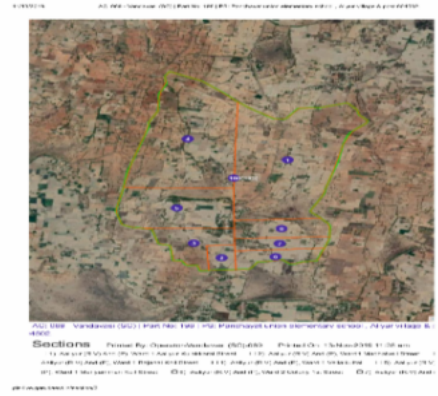

4. வாக்காளர்களின் எண்ணிக்கை

தொடங்கும் வரிசை எண்	முடியும் வரிசை எண்.	நிகர வாக்காளர்களின் எண்ணிக்கை			
		ஆண்	பெண்	மூன்றாம் பாலினம்	மொத்தம்
1	544	273	270	0	543

கையொப்பம்

Nazri Naksha

Google Map View

Polling Station Building Front View