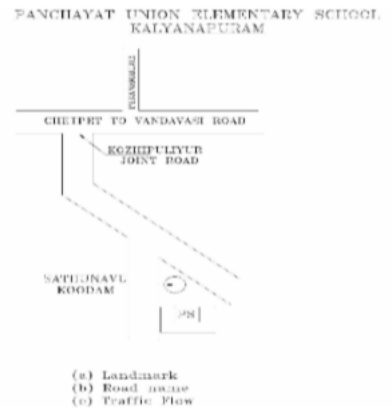

Cad View

Key MAP View