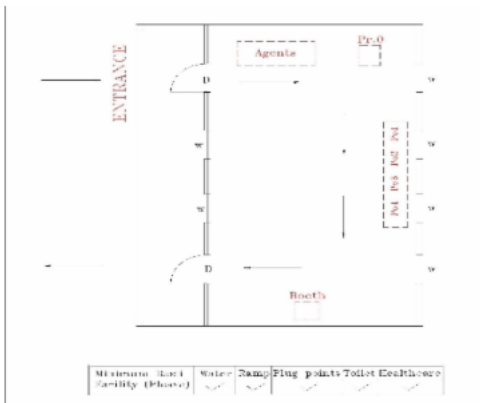

Google Map View

Polling Station Building Front View

Polling Station Front View

Cad View

Key MAP View

1 பெயர் : நர்மதா கணவர் பெயர்: ராமதாஸ் வீட்டு எண் : 0 வயது : 23 பாலினம் : பெண் Photo is available	TGB1932797	2 பெயர் : வள்ளி கணவர் பெயர்: முருகன் வீட்டு எண் : 1 வயது : 42 பாலினம் : பெண் Photo is available	TGB0415752	3 பெயர் : லட்சுமி கணவர் பெயர்: நடராஜன் வீட்டு எண் : 1 வயது : 41 பாலினம் : பெண் Photo is available	TGB0603027
4 பெயர் : ரவி தந்தை பெயர்: வெள்ளை வீட்டு எண் : 1 வயது : 38 பாலினம் : ஆண் Photo is available	TGB0510859	5 பெயர் : வாசு தந்தை பெயர்: சேகர்தனகோட்டி வீட்டு எண் : 01 வயது : 30 பாலினம் : ஆண் Photo is available	TGB0997536	6 பெயர் : சுவாதி தாயின் பெயர்: வள்ளி வீட்டு எண் : 1 வயது : 21 பாலினம் : பெண் Photo is available	TGB2038891
7 பெயர் : விஜய்பாரத்குமார் தந்தை பெயர்: சதாசிவம் வீட்டு எண் : 1-122 வயது : 31 பாலினம் : ஆண் Photo is available	TGB0688143	8 பெயர் : யசோதா கணவர் பெயர்: வீரபத்திரன் வீட்டு எண் : 2 வயது : 81 பாலினம் : பெண் Photo is available	TGB1508449	9 பெயர் : சம்பத் தந்தை பெயர்: சுப்பிரமணி வீட்டு எண் : 4 வயது : 75 பாலினம் : ஆண் Photo is available	TGB1508456
10 பெயர் : சரவணன் தந்தை பெயர்: சம்பத் வீட்டு எண் : 4 வயது : 43 பாலினம் : ஆண் Photo is available	CHP2327880	11 பெயர் : கலை அரசி கணவர் பெயர்: சரவணன் வீட்டு எண் : 4 வயது : 36 பாலினம் : பெண் Photo is available	TGB0064816	12 பெயர் : ராமலிங்கம் தந்தை பெயர்: கண்ணன் வீட்டு எண் : 5 வயது : 62 பாலினம் : ஆண் Photo is available	CHP4688263
13 பெயர் : ஓசூரான் கணவர் பெயர்: ராமலிங்கம் வீட்டு எண் : 5 வயது : 61 பாலினம் : பெண் Photo is available	TGB1508464	14 பெயர் : குமரன் தந்தை பெயர்: இராமலிங்கம் வீட்டு எண் : 5-1 வயது : 30 பாலினம் : ஆண் Photo is available	TGB0688135	15 பெயர் : துளசிஆம்மாள் கணவர் பெயர்: பரமசிவம் வீட்டு எண் : 6 வயது : 77 பாலினம் : பெண் Photo is available	TGB1508472
16 பெயர் : கார்த்திகேயன் தந்தை பெயர்: பரமசிவம் வீட்டு எண் : 6 வயது : 42 பாலினம் : ஆண் Photo is available	CHP4688271	17 பெயர் : அன்பரசி கணவர் பெயர்: கார்த்திகேயன் வீட்டு எண் : 6 வயது : 39 பாலினம் : பெண் Photo is available	TGB0064824	18 பெயர் : ராஜாமணியம்மாள் கணவர் பெயர்: இராஜா வீட்டு எண் : 7 வயது : 84 பாலினம் : பெண் Photo is available	CHP1568302
19 பெயர் : ஏழுமலை தந்தை பெயர்: இராஜா வீட்டு எண் : 7 வயது : 57 பாலினம் : ஆண் Photo is available	TGB1508480	20 பெயர் : மஞ்சளா கணவர் பெயர்: கன்னியப்பன் வீட்டு எண் : 7 வயது : 53 பாலினம் : பெண் Photo is available	TGB0510826	21 பெயர் : சித்ரா கணவர் பெயர்: ஏழுமலை வீட்டு எண் : 7 வயது : 42 பாலினம் : பெண் Photo is available	CHP4899175
22 பெயர் : அம்மு கணவர் பெயர்: ரவி வீட்டு எண் : 7 வயது : 38 பாலினம் : பெண் Photo is available	TGB0510834	23 பெயர் : பவானி தந்தை பெயர்: கன்னியப்பன் வீட்டு எண் : 7 வயது : 30 பாலினம் : பெண் Photo is available	TGB0688085	24 பெயர் : நவீன் குமார் தந்தை பெயர்: ஏழுமலை வீட்டு எண் : 7 வயது : 20 பாலினம் : ஆண் Photo is available	TGB2129492
25 பெயர் : ஜானகிஆம்மாள் கணவர் பெயர்: வடிவேலு வீட்டு எண் : 9 வயது : 80 பாலினம் : பெண் Photo is available	TGB1508498	26 பெயர் : ஆறுமுகம் தந்தை பெயர்: வடிவேலு வீட்டு எண் : 9 வயது : 58 பாலினம் : ஆண் Photo is available	TGB1508514	27 பெயர் : மயில்வீரன் தந்தை பெயர்: மகாதேவன் வீட்டு எண் : 9 வயது : 57 பாலினம் : ஆண் Photo is available	TGB1508522
28 பெயர் : அலர்மேலு கணவர் பெயர்: ஆறுமுகம் வீட்டு எண் : 9 வயது : 53 பாலினம் : பெண் Photo is available	TGB1508530	29 பெயர் : காமாட்சி கணவர் பெயர்: சரவணன் வீட்டு எண் : 9 வயது : 50 பாலினம் : பெண் Photo is available	TGB1508548	30 பெயர் : ராமநாதன் தந்தை பெயர்: மகாதேவன் வீட்டு எண் : 9 வயது : 49 பாலினம் : ஆண் Photo is available	TGB0064832