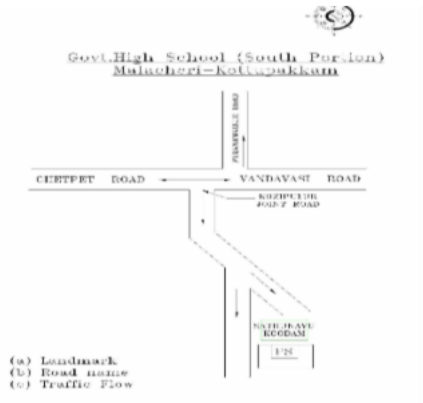

Cad View

Key MAP View