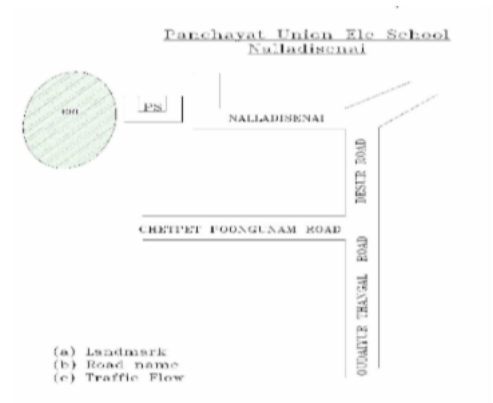

Nazri Naksha

Google Map View

Polling Station Building Front View

Polling Station Front View

Cad View

Key MAP View

சட்டமன்றத் தொகுதியின் எண் மற்றும் பெயர் : 69-வந்தவாசி
பிரிவு எண் மற்றும் பெயர் 1-நல்லடிசேனை (வ.கி) மற்றும் (ஊ), வார்டு 1 கரியப்பிள்ளை தெரு