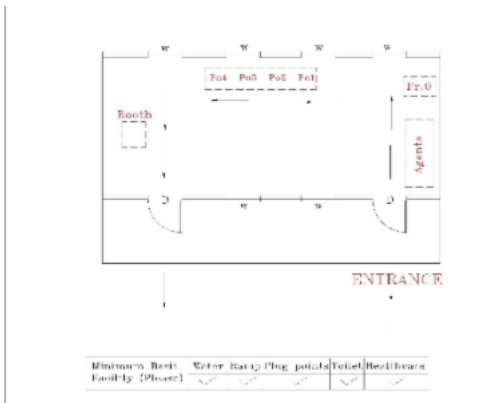

Nazri Naksha

Google Map View

Polling Station Building Front View

Polling Station Front View

Cad View

Key MAP View

சட்டமன்றத் தொகுதியின் எண் மற்றும் பெயர் : 69-வந்தவாசி
பிரிவு எண் மற்றும் பெயர் 1-நல்லடிசேனை (வ.கி) மற்றும் (ஊ), வார்டு 1 கரியப்பிள்ளை தெரு