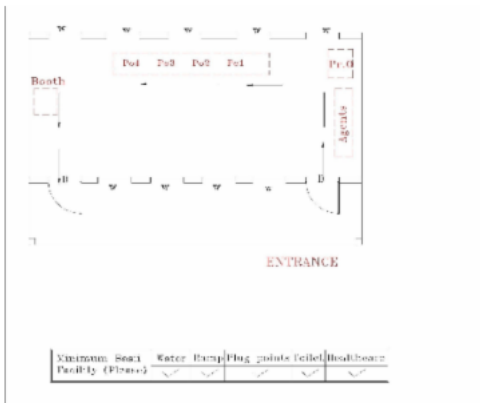

Google Map View

Polling Station Building Front View

Polling Station Front View

Cad View

Key MAP View

1 பெயர் : ஆறுமுகம் தந்தை பெயர்: ரேணு வீட்டு எண் : 1 வயது : 56 பாலினம் : ஆண்	TGB1539782 Photo is available	2 பெயர் : ரேணுகா கணவர் பெயர்: ஆறுமுகம் வீட்டு எண் : 1 வயது : 49 பாலினம் : பெண்	TGB1539790 Photo is available	3 பெயர் : லோகநாதன் தந்தை பெயர்: ரவிசந்திரன் வீட்டு எண் : 1-78 வயது : 28 பாலினம் : ஆண்	TGB0836106 Photo is available
4 பெயர் : சரஸ்வதி கணவர் பெயர்: பெருமாள் வீட்டு எண் : 2 வயது : 52 பாலினம் : பெண்	TGB1539808 Photo is available	5 பெயர் : பெருமாள் தந்தை பெயர்: ரேணு வீட்டு எண் : 2 வயது : 51 பாலினம் : ஆண்	TGB1539816 Photo is available	6 பெயர் : குமாரி கணவர் பெயர்: தருமன் வீட்டு எண் : 3 வயது : 62 பாலினம் : பெண்	TGB1539824 Photo is available
7 பெயர் : மல்லிகா கணவர் பெயர்: ரங்கநாதன் வீட்டு எண் : 4 வயது : 69 பாலினம் : பெண்	CHP1552249 Photo is available	8 பெயர் : சத்தியராஜ் தந்தை பெயர்: கோபால் வீட்டு எண் : 5 வயது : 36 பாலினம் : ஆண்	TGB0688960 Photo is available	9 பெயர் : சிவராஜ் தந்தை பெயர்: கோபால் வீட்டு எண் : 5 வயது : 30 பாலினம் : ஆண்	TGB0688952 Photo is available
10 பெயர் : சரஸ்வதி கணவர் பெயர்: சத்யராஜ் வீட்டு எண் : 5 வயது : 26 பாலினம் : பெண்	TGB1013622 Photo is available	11 பெயர் : பிச்சாண்டி கணவர் பெயர்: சுப்பிரமணி வீட்டு எண் : 6 வயது : 53 பாலினம் : பெண்	CHP1552777 Photo is available	12 பெயர் : சென்பகம் தந்தை பெயர்: சுப்பிரமணி வீட்டு எண் : 6 வயது : 42 பாலினம் : பெண்	CHP4667937 Photo is available
13 பெயர் : மேரி கணவர் பெயர்: சுப்பிரமணி வீட்டு எண் : 6 வயது : 41 பாலினம் : பெண்	TGB0948232 Photo is available	14 பெயர் : வேலாயுதம் தந்தை பெயர்: சுப்பிரமணி வீட்டு எண் : 6 வயது : 38 பாலினம் : ஆண்	TGB0065896 Photo is available	15 பெயர் : ராஜேஷ் தந்தை பெயர்: சுப்பிரமணி வீட்டு எண் : 6 வயது : 36 பாலினம் : ஆண்	TGB0065904 Photo is available
16 பெயர் : வினோத் தந்தை பெயர்: சுப்பிரமணி வீட்டு எண் : 6 வயது : 36 பாலினம் : ஆண்	TGB0126342 Photo is available	17 பெயர் : அனீதா கணவர் பெயர்: வேலாயுதம் வீட்டு எண் : 6 வயது : 34 பாலினம் : பெண்	TGB0603977 Photo is available	18 பெயர் : சீதா கணவர் பெயர்: ராஜேஷ் வீட்டு எண் : 6 வயது : 33 பாலினம் : பெண்	TGB1960970 Photo is available
19 பெயர் : சசிகலா வி கணவர் பெயர்: வினோத் வீட்டு எண் : 06 வயது : 28 பாலினம் : பெண்	TGB2050847 Photo is available	20 பெயர் : பிரசாந்த் தந்தை பெயர்: சுப்பிரமணி வீட்டு எண் : 6 வயது : 24 பாலினம் : ஆண்	TGB1850809 Photo is available	21 பெயர் : சந்திரா கணவர் பெயர்: கோபால் வீட்டு எண் : 7 வயது : 71 பாலினம் : பெண்	TGB1539840 Photo is available
22 பெயர் : ராஜாமணி தந்தை பெயர்: கோபால் வீட்டு எண் : 8 வயது : 71 பாலினம் : ஆண்	CHP1551639 Photo is available	23 பெயர் : ராணி கணவர் பெயர்: ராசமணி வீட்டு எண் : 8 வயது : 66 பாலினம் : பெண்	TGB1539865 Photo is available	24 பெயர் : முருகன் தந்தை பெயர்: இராசாமணி வீட்டு எண் : 8 வயது : 36 பாலினம் : ஆண்	TGB0065912 Photo is available
25 பெயர் : குபேந்திரன் தந்தை பெயர்: லட்சுமணன் வீட்டு எண் : 9 வயது : 61 பாலினம் : ஆண்	TGB1539873 Photo is available	26 பெயர் : பூங்கோதை கணவர் பெயர்: மணி வீட்டு எண் : 10 வயது : 61 பாலினம் : பெண்	TGB1539899 Photo is available	27 பெயர் : ராமு தந்தை பெயர்: மணி வீட்டு எண் : 10 வயது : 41 பாலினம் : ஆண்	TGB0314583 Photo is available
28 பெயர் : மீனா கணவர் பெயர்: ராமு வீட்டு எண் : 10 வயது : 32 பாலினம் : பெண்	TGB0789727 Photo is available	29 பெயர் : யசோதைஅம்மாள் கணவர் பெயர்: காசி வீட்டு எண் : 11 வயது : 76 பாலினம் : பெண்	TGB1539923 Photo is available	30 பெயர் : கிருஷ்ணமூர்த்தி தந்தை பெயர்: முருகன் வீட்டு எண் : 11 வயது : 58 பாலினம் : ஆண்	TGB1539931 Photo is available