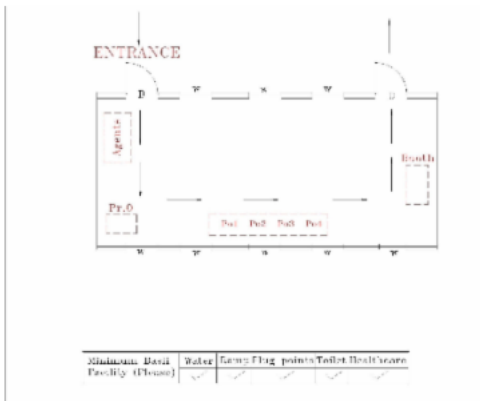

Google Map View

Polling Station Building Front View

Polling Station Front View

Cad View

Key MAP View

Perchayat Union Ele School
(South Building), Vayalur

#2 1 பெயர் : ஹரிதாஸ் தந்தை பெயர்: ராஜாகிளி வீட்டு எண் : 1 வயது : 36 பாலினம் : ஆண் Photo is available	TGB0512020	2 பெயர் : செண்பகம் கணவர் பெயர்: ஞானவேல் வீட்டு எண் : 1 வயது : 36 பாலினம் : பெண் Photo is available	TGB0908657	3 பெயர் : மோகனகிருஷ்ணன் தந்தை பெயர்: ஏழுமலை வீட்டு எண் : 42 வயது : 21 பாலினம் : ஆண் Photo is available	TGB2006468
4 பெயர் : வாசுதேவன் தந்தை பெயர்: மணி வீட்டு எண் : 86 வயது : 31 பாலினம் : ஆண் Photo is available	TGB0604074	5 பெயர் : சின்னகுழந்தை கணவர் பெயர்: கிருஷ்ணன் வீட்டு எண் : 92 வயது : 44 பாலினம் : பெண் Photo is available	TGB1556331	6 பெயர் : புருஷோத்தமன் தந்தை பெயர்: கிருஷ்ணன் வீட்டு எண் : 92 வயது : 42 பாலினம் : ஆண் Photo is available	CHP4674321
7 பெயர் : பிரியா கணவர் பெயர்: புருஷோத்தமன் வீட்டு எண் : 92 வயது : 32 பாலினம் : பெண் Photo is available	TGB0724237	8 பெயர் : சிந்து கணவர் பெயர்: முத்துகிருஷ்ணன் வீட்டு எண் : 175 வயது : 25 பாலினம் : பெண் Photo is available	TGB1960129	9 பெயர் : சிவகங்கா கணவர் பெயர்: முருகன் வீட்டு எண் : 177 வயது : 47 பாலினம் : பெண் Photo is available	CHP1551589
10 பெயர் : ராதா கணவர் பெயர்: கோவிந்தராஜ் வீட்டு எண் : 190 வயது : 68 பாலினம் : பெண் Photo is available	CHP4903480	11 பெயர் : திலகம் கணவர் பெயர்: கேசவன் வீட்டு எண் : 198 வயது : 62 பாலினம் : பெண் Photo is available	CHP4674438	12 பெயர் : சுதாகர் தந்தை பெயர்: கேசவன் வீட்டு எண் : 198 வயது : 41 பாலினம் : ஆண் Photo is available	CHP4674404
13 பெயர் : சங்கீதா தந்தை பெயர்: சுதாகர் வீட்டு எண் : 198 வயது : 28 பாலினம் : பெண் Photo is available	TGB0948307	14 பெயர் : வெங்கிடேசன் தந்தை பெயர்: இராமலிங்கம் வீட்டு எண் : 203 வயது : 73 பாலினம் : ஆண் Photo is available	TGB1556372	15 பெயர் : கஸ்தூரி கணவர் பெயர்: வெங்கிடேசன் வீட்டு எண் : 203 வயது : 65 பாலினம் : பெண் Photo is available	TGB1556380
16 பெயர் : பூங்காவனம் கணவர் பெயர்: பூங்காவனம் வீட்டு எண் : 204 வயது : 61 பாலினம் : பெண் Photo is available	CHP1552629	17 பெயர் : பெருமாள் தந்தை பெயர்: பூங்காவனம் வீட்டு எண் : 204 வயது : 57 பாலினம் : ஆண் Photo is available	CHP1552165	18 பெயர் : ஆந்தாயிஅம்மாள் கணவர் பெயர்: இலட்சுமணன் வீட்டு எண் : 208 வயது : 71 பாலினம் : பெண் Photo is available	TGB1556448
19 பெயர் : உதயக்குமார் தந்தை பெயர்: இலட்சுமணன் வீட்டு எண் : 208 வயது : 51 பாலினம் : ஆண் Photo is available	TGB1556455	20 பெயர் : பார்வதி கணவர் பெயர்: உதயகுமார் வீட்டு எண் : 208 வயது : 46 பாலினம் : பெண் Photo is available	CHP4674560	21 பெயர் : தமிழ் கணவர் பெயர்: கன்னியப்பன் வீட்டு எண் : 208 வயது : 37 பாலினம் : பெண் Photo is available	TGB0724245
22 பெயர் : பேபி கணவர் பெயர்: பெருமாள் வீட்டு எண் : 209 வயது : 90 பாலினம் : பெண் Photo is available	TGB1556463	23 பெயர் : ஞானவேல் தந்தை பெயர்: பெருமாள் வீட்டு எண் : 209 வயது : 43 பாலினம் : ஆண் Photo is available	CHP4674842	24 பெயர் : கிருஷ்ணன் தந்தை பெயர்: முனுசாமி வீட்டு எண் : 210 வயது : 82 பாலினம் : ஆண் Photo is available	TGB1556471
25 பெயர் : ராஜேஸ்வரி கணவர் பெயர்: கிருஷ்ணன் வீட்டு எண் : 210 வயது : 63 பாலினம் : பெண் Photo is available	TGB1556489	26 பெயர் : சுகன்யா தந்தை பெயர்: முருகன் வீட்டு எண் : 210 வயது : 29 பாலினம் : ஆண் Photo is available	TGB0855171	27 பெயர் : குணா கணவர் பெயர்: பார்த்திபன் வீட்டு எண் : 211 வயது : 65 பாலினம் : பெண் Photo is available	CHP1906460
28 பெயர் : ஆதிலட்சுமி கணவர் பெயர்: பொன்னப்பன் வீட்டு எண் : 211 வயது : 62 பாலினம் : பெண் Photo is available	CHP4764999	29 பெயர் : அச்சுதன் தந்தை பெயர்: பார்த்திபன் வீட்டு எண் : 211 வயது : 45 பாலினம் : ஆண் Photo is available	CHP1906411	30 பெயர் : பவானி கணவர் பெயர்: அச்சுதன் வீட்டு எண் : 211 வயது : 33 பாலினம் : பெண் Photo is available	TGB0689018