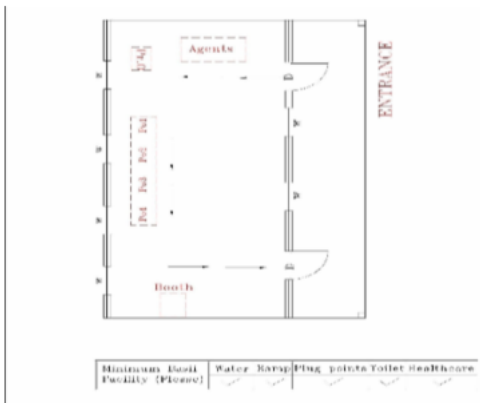

Google Map View

Polling Station Building Front View

Polling Station Front View

Cad View

Key MAP View

சட்டமன்றத் தொகுதியின் எண் மற்றும் பெயர் : 69-வந்தவாசி
பிரிவு எண் மற்றும் பெயர் 1-பூங்குணம் (வ.கி) மற்றும் (உஊ), வார்டு 1 மேட்டுத்தெரு