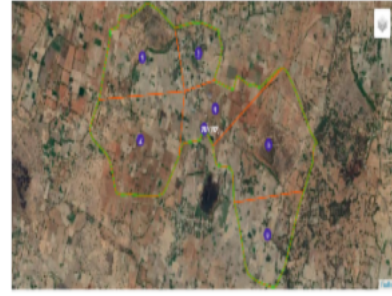

Google Map View