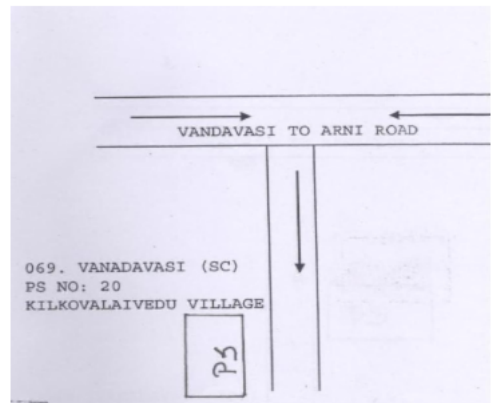

Key MAP View