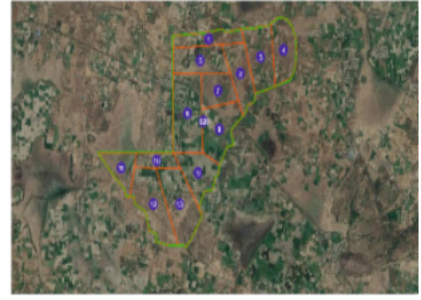

Google Map View