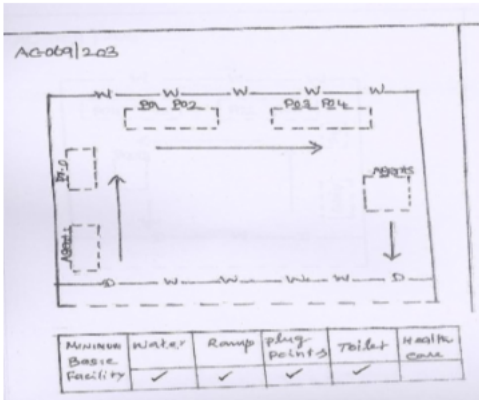

Google Map View

Polling Station Building Front View

Polling Station Front View

Cad View

Key MAP View

சட்டமன்றத் தொகுதியின் எண் மற்றும் பெயர் : 69-வந்தவாசி  
பிரிவு எண் மற்றும் பெயர் 1-தென்னாத்தூர் (வ.கி) மற்றும் (ஊ), வார்டு 2 டேங்கு தெரு