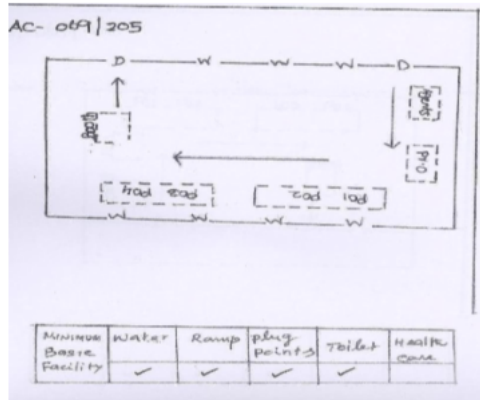

Google Map View

Polling Station Building Front View

Polling Station Front View

Cad View

Key MAP View

1 பெயர் : வரதன் தந்தை பெயர்: சின்னையா வீட்டு எண் : 1 வயது : 71 பாலினம் : ஆண்	TGB1600634 Photo is available	2 பெயர் : வசந்தா கணவர் பெயர்: வரதன் வீட்டு எண் : 1 வயது : 61 பாலினம் : பெண்	TGB1600642 Photo is available	3 பெயர் : தருமன் தந்தை பெயர்: வரதன் வீட்டு எண் : 1 வயது : 50 பாலினம் : ஆண்	CHP4698585 Photo is available
4 பெயர் : சிவக்குமார் தந்தை பெயர்: வரதன் வீட்டு எண் : 1 வயது : 43 பாலினம் : ஆண்	CHP4747945 Photo is available	5 பெயர் : சேட்டு தாயின் பெயர்: அஞ்சலை வீட்டு எண் : 1 வயது : 32 பாலினம் : ஆண்	TGB0690487 Photo is available	6 பெயர் : சுப்ரமணியம் தந்தை பெயர்: சின்னையா வீட்டு எண் : 2 வயது : 56 பாலினம் : ஆண்	CHP4848149 Photo is available
7 பெயர் : செல்வி கணவர் பெயர்: சுப்ரமணியம் வீட்டு எண் : 2 வயது : 52 பாலினம் : பெண்	CHP1758978 Photo is available	8 பெயர் : மகாலட்சுமி தந்தை பெயர்: சுப்பிரமணி வீட்டு எண் : 2 வயது : 31 பாலினம் : பெண்	TGB0605543 Photo is available	9 பெயர் : பெருமாள் தந்தை பெயர்: சுப்பிரமணி வீட்டு எண் : 2 வயது : 31 பாலினம் : ஆண்	TGB0690438 Photo is available
10 பெயர் : பாபு தந்தை பெயர்: சுப்பிரமணியன் வீட்டு எண் : 2 வயது : 26 பாலினம் : ஆண்	TGB0948521 Photo is available	11 பெயர் : நடராசன் தந்தை பெயர்: அய்யாசாமி வீட்டு எண் : 3 வயது : 76 பாலினம் : ஆண்	TGB1600659 Photo is available	12 பெயர் : அம்மணி கணவர் பெயர்: நடராசன் வீட்டு எண் : 3 வயது : 69 பாலினம் : பெண்	CHP1757285 Photo is available
13 பெயர் : செந்தில்குமார் தந்தை பெயர்: நடராஜன் வீட்டு எண் : 3 வயது : 40 பாலினம் : ஆண்	TGB0513341 Photo is available	14 பெயர் : ராதாகிருஷ்ணன் தந்தை பெயர்: நடராஜன் வீட்டு எண் : 3 வயது : 33 பாலினம் : ஆண்	TGB0513465 Photo is available	15 பெயர் : மதி தந்தை பெயர்: தர்மன் வீட்டு எண் : 4 வயது : 38 பாலினம் : பெண்	TGB0219519 Photo is available
16 பெயர் : மணிகண்டன் தந்தை பெயர்: பழனி வீட்டு எண் : 4 வயது : 34 பாலினம் : ஆண்	TGB0513523 Photo is available	17 பெயர் : மாதவன் தந்தை பெயர்: வரதராஜி வீட்டு எண் : 5 வயது : 61 பாலினம் : ஆண்	TGB1600667 Photo is available	18 பெயர் : அய்யம்மாள் கணவர் பெயர்: மாதவன் வீட்டு எண் : 5 வயது : 56 பாலினம் : பெண்	CHP1757798 Photo is available
19 பெயர் : முத்து தந்தை பெயர்: அய்யாசாமி வீட்டு எண் : 6 வயது : 66 பாலினம் : ஆண்	TGB1600675 Photo is available	20 பெயர் : பழனி தந்தை பெயர்: சதாசிவம் வீட்டு எண் : 7 வயது : 56 பாலினம் : ஆண்	CHP1759299 Photo is available	21 பெயர் : செல்வி கணவர் பெயர்: பழனி வீட்டு எண் : 7 வயது : 52 பாலினம் : பெண்	TGB1600691 Photo is available
22 பெயர் : சதீஷ்குமார் தந்தை பெயர்: பழனி வீட்டு எண் : 7 வயது : 31 பாலினம் : ஆண்	TGB0690446 Photo is available	23 பெயர் : தர்மன் தந்தை பெயர்: கோவிந்தசாமி வீட்டு எண் : 8 வயது : 65 பாலினம் : ஆண்	CHP1760065 Photo is available	24 பெயர் : பஞ்சவர்ணம் கணவர் பெயர்: தர்மன் வீட்டு எண் : 8 வயது : 58 பாலினம் : பெண்	TGB1600709 Photo is available
25 பெயர் : சிவா தந்தை பெயர்: புஷ்பநாதன் வீட்டு எண் : 10 வயது : 40 பாலினம் : ஆண்	TGB0513390 Photo is available	26 பெயர் : மணிகண்டன் தந்தை பெயர்: ரமேஷ் வீட்டு எண் : 10 வயது : 26 பாலினம் : ஆண்	TGB0948539 Photo is available	27 பெயர் : இளவரசன் தந்தை பெயர்: துரைசாமி வீட்டு எண் : 11 வயது : 66 பாலினம் : ஆண்	TGB1600717 Photo is available
28 பெயர் : சாந்தா கணவர் பெயர்: இளவரசன் வீட்டு எண் : 11 வயது : 51 பாலினம் : பெண்	CHP4912622 Photo is available	29 பெயர் : கன்னியம்மா கணவர் பெயர்: செல்வராஜ் வீட்டு எண் : 12 வயது : 63 பாலினம் : பெண்	TGB1600725 Photo is available	30 பெயர் : பாலகிருஷ்ணன் தந்தை பெயர்: செல்வராஜ் வீட்டு எண் : 12 வயது : 44 பாலினம் : ஆண்	CHP4912648 Photo is available